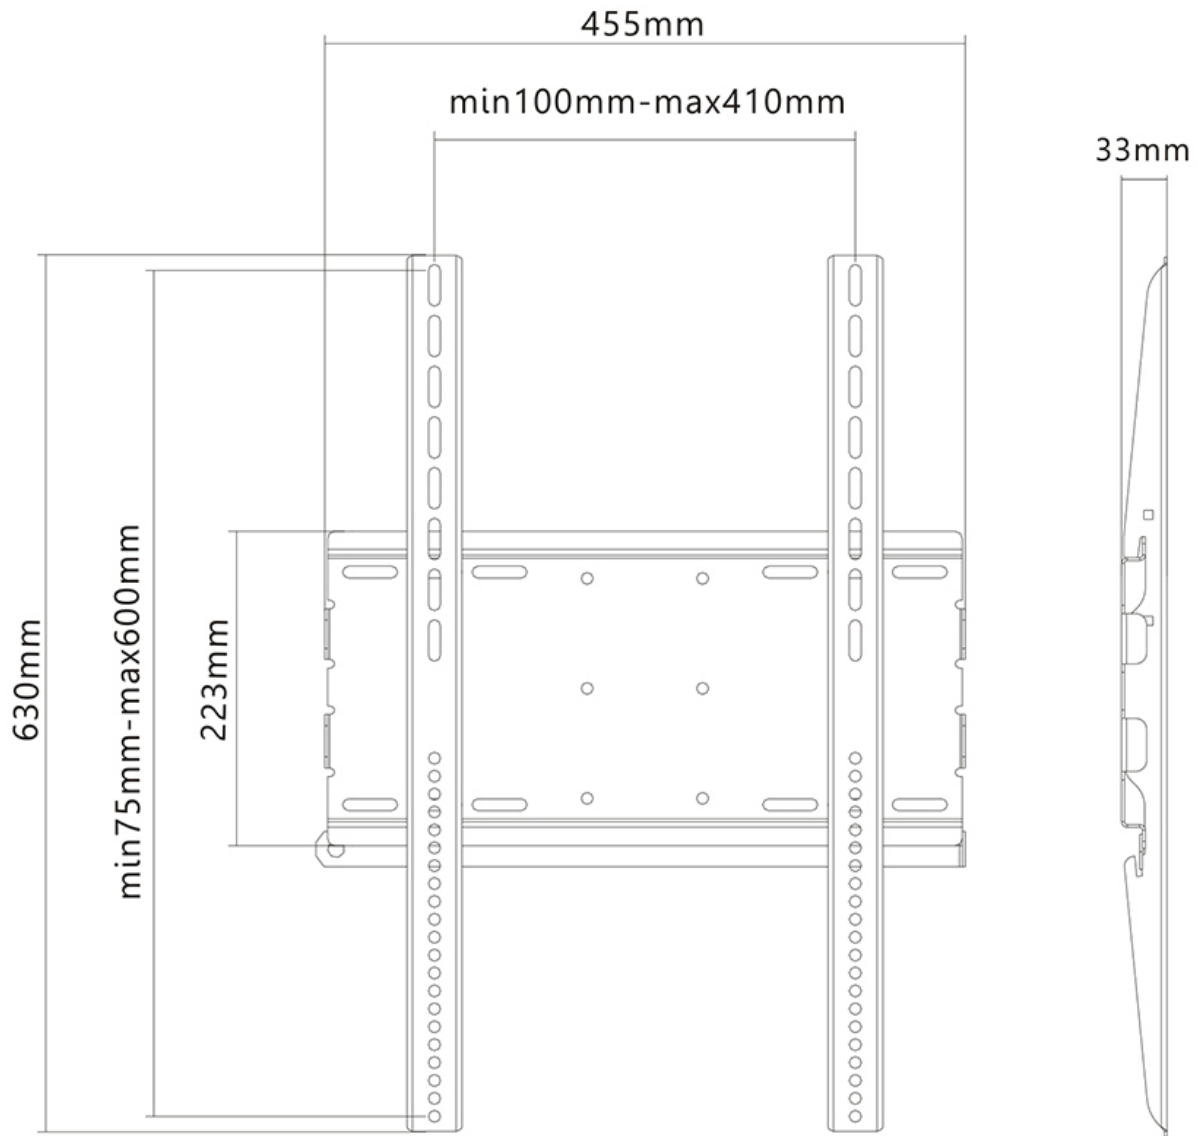

PLASMA-WP100

NEOMOUNTS BY NEWSTAR TV WANDSTEUN

Neomounts