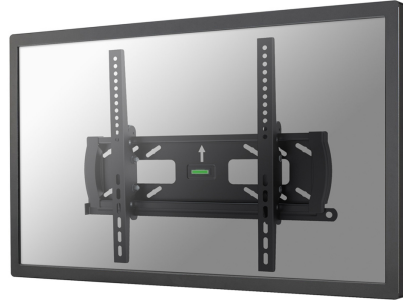

NEOMOUNTS TV WANDSTEUN

Neomounts

Neomounts

Neomounts PLASMA-W240 is een kantelbare wandsteun voor flat screens t/m 60" (152 cm). Incl. beveiligingslot.

Met deze kantelbare Neomounts wandsteun, model PLASMA-W240, hangt u een LED scherm tegen de wand.

Deze LED steun is slechts 5,9 cm diep waardoor uw LED TV één geheel wordt met de wand.

De PLASMA-W240 heeft een draagvermogen van 50 kg en kan gemonteerd worden op schermen met een maximaal VESA gatenpatroon van 400x400 mm aan de achterzijde van het scherm. Hiermee hangt u eenvoudig schermen t/m 60" (152 cm) aan de wand.

De montage is een fluitje van een cent. U monteert de horizontale strip op de wand en de 2 haken achterop uw scherm. Vervolgens haakt u het scherm over de strip en kunt u optimaal genieten van uw LED televisie.

Voor optimale beveiliging van de wandsteun en het scherm wordt een degelijk slot meegeleverd. Door de veiligheidsstrip in de wandplaat te schuiven wordt het verwijderen van een flat screen onmogelijk. Monteer vervolgens het slot en voorkom diefstal. Het slot werkt eenvoudig en wordt geleverd met meerdere sleutels.