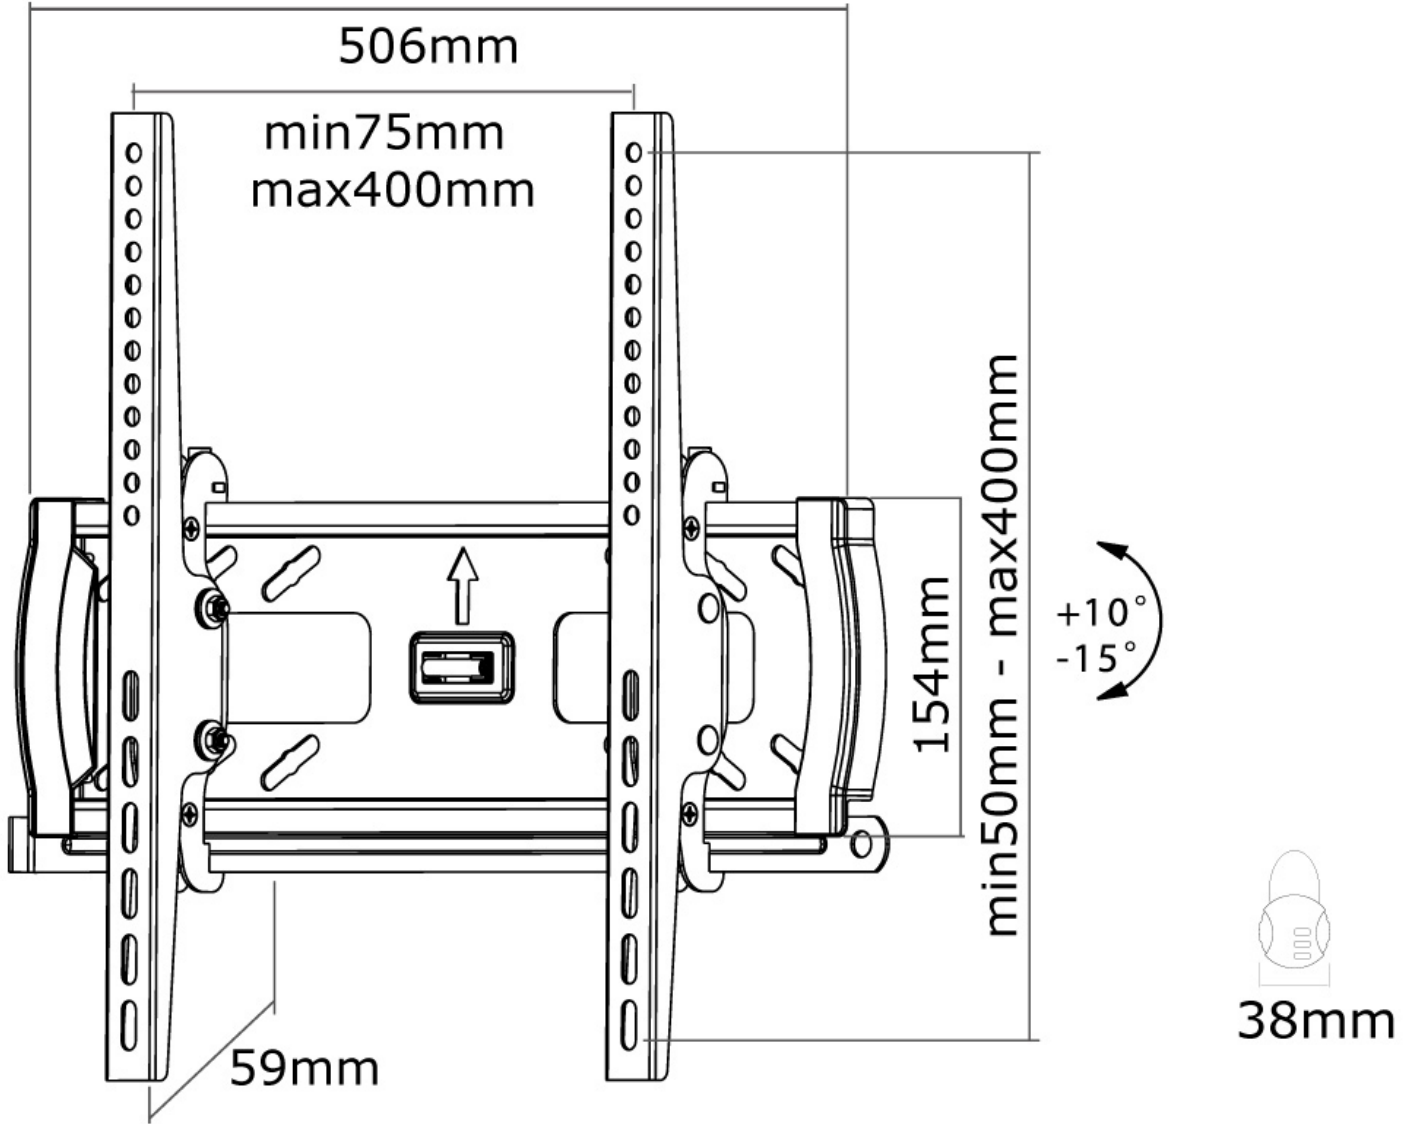

PLASMA-W240

NEOMOUNTS TV WANDSTEUN

Neomounts