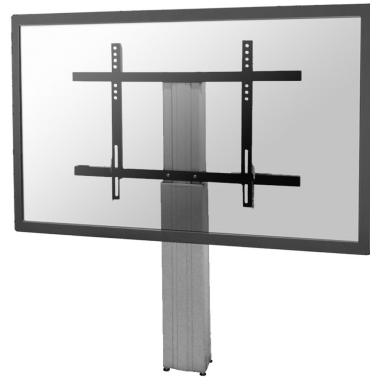

NEOMOUNTS PLASMA-W2250SILVER TV

SPECIFICATIES

ALGEMEEN

Min. beeldformaat*	42 inch
Max. beeldformaat*	100 inch
Min. draagvermogen	0 kg (per scherm)
Max. draagvermogen	130 kg (per scherm)
Schermen	1
VESA minimaal	200x200 mm
VESA maximaal	800x600 mm

Neomounts

Neomounts

Neomounts PLASMA-W2250SILVER TV vloerstandaard - 42-100" - wand - max 130 kg - gemotoriseerd h 105-155 cm - VESA 200x200-800x600 - vergrendelbaar (excl. slot) - zilver

Met de Neomounts PLASMA-W2250SILVER plaatst u een groot formaat scherm op de vloer in bijvoorbeeld uw bedrijfsentree, klaslokaal, boardroom of presentatieruimte.

De gemotoriseerde elektrische vloerlift dient aan de muur verankerd te worden door meegeleverde wandsteunen (7 cm afstand). De PLASMA-W2250SILVER is zeer eenvoudig in hoogte verstelbaar door middel van een afstandsbediening. De stand is perfect af te stellen door de vier verstelbare pootjes onder de centrale kolom. Dit model met een hoogteverstelling van 50 cm wordt geleverd in een RAL 9006 kleur en is de beste keus indien u een groot formaat flatscreen eenvoudig automatisch in hoogte wilt verstellen.

De PLASMA-W2250SILVER is geschikt voor schermen van 42" t/m 100" en heeft een draagvermogen van 130 kg. De steun is geschikt voor schermen met een VESA gatenpatroon van 200x200 t/m 800x600 mm. De afstand van de vloer tot midden scherm is variabel te verstellen van 105 tot 155 cm.