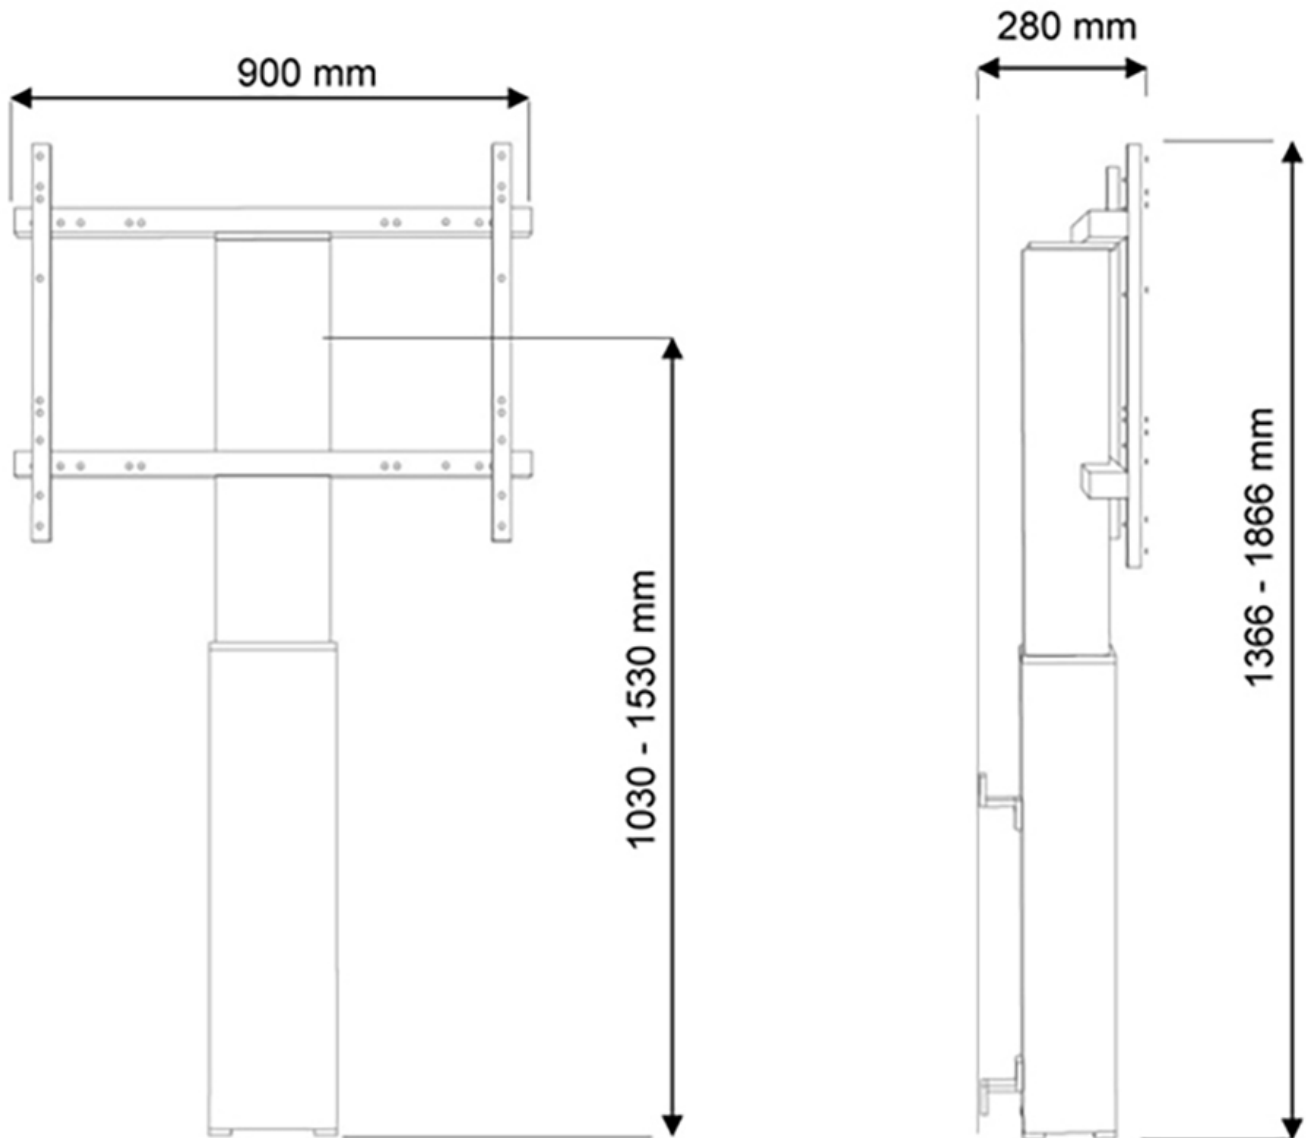

PLASMA-W2250BLACK NEOMOUNTS PLASMA-W2250BLACK TV

Neomounts