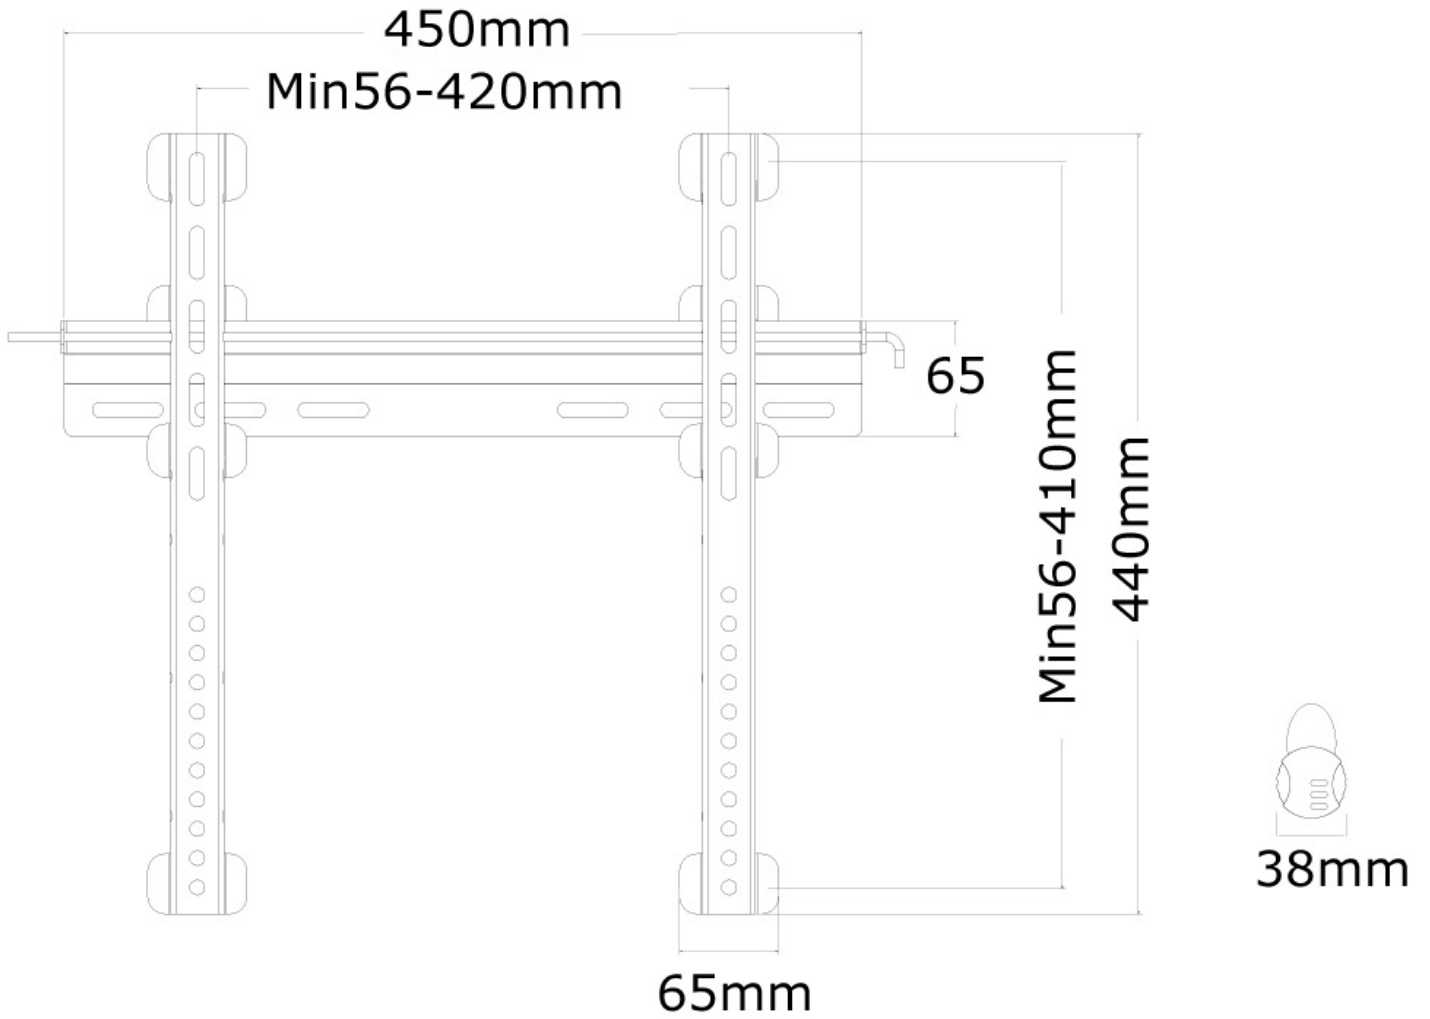

PLASMA-W040

NEOMOUNTS TV WANDSTEUN

Neomounts