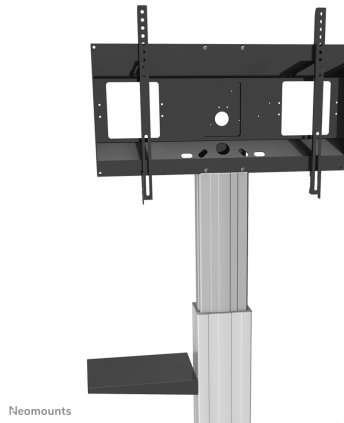

NEOMOUNTS PLASMA-M2SIDESHELF

SPECIFICATIES

ALGEMEEN

Min. draagvermogen	0 kg (per scherm)
Max. draagvermogen	3 kg (per scherm)

FUNCTIONALITEIT

Breedteverstelling	50 cm
Diepteverstelling	45 cm
Verstellingstype	Geen

INFORMATIE

Kleur	Zwart
Hoofdmateriaal	Staal
Garantie	5 jaar
EAN code	8717371447250

*NB. De vermelde inch-maten zijn slechts een indicatie, gecombineerd met het gewicht en de VESA-maten. Het maximale gewicht en de VESA-maat zijn absolute beperkingen voor de producten en dienen niet te worden overschreden.

Neomounts PLASMA-M2SIDESHELF Multimedia houder - max 3 kg - geschikt voor PLASMA-M2250/W2250/M2500/W2500BLACK/SILVER - zwart

De Neomounts AV-steun PLASMA-M2SIDESHELF is een universele steun voor het plaatsen van AV-apparatuur op een Neomounts PLASMA-M2250/W2250 & PLASMA-M2500/W2500-serie elektrisch in hoogte verstelbare trolley en vloerstandaard.

Deze steun kan op de beschikbare montagegaten van een Neomounts 2500-serie kolom worden gemonteerd, ideaal voor het plaatsen van een laptop/notebook of ander AV apparaat.

De PLASMA-M2SIDESHELF heeft een breedte van 29,5 cm. en een diepte van 41,5 cm.