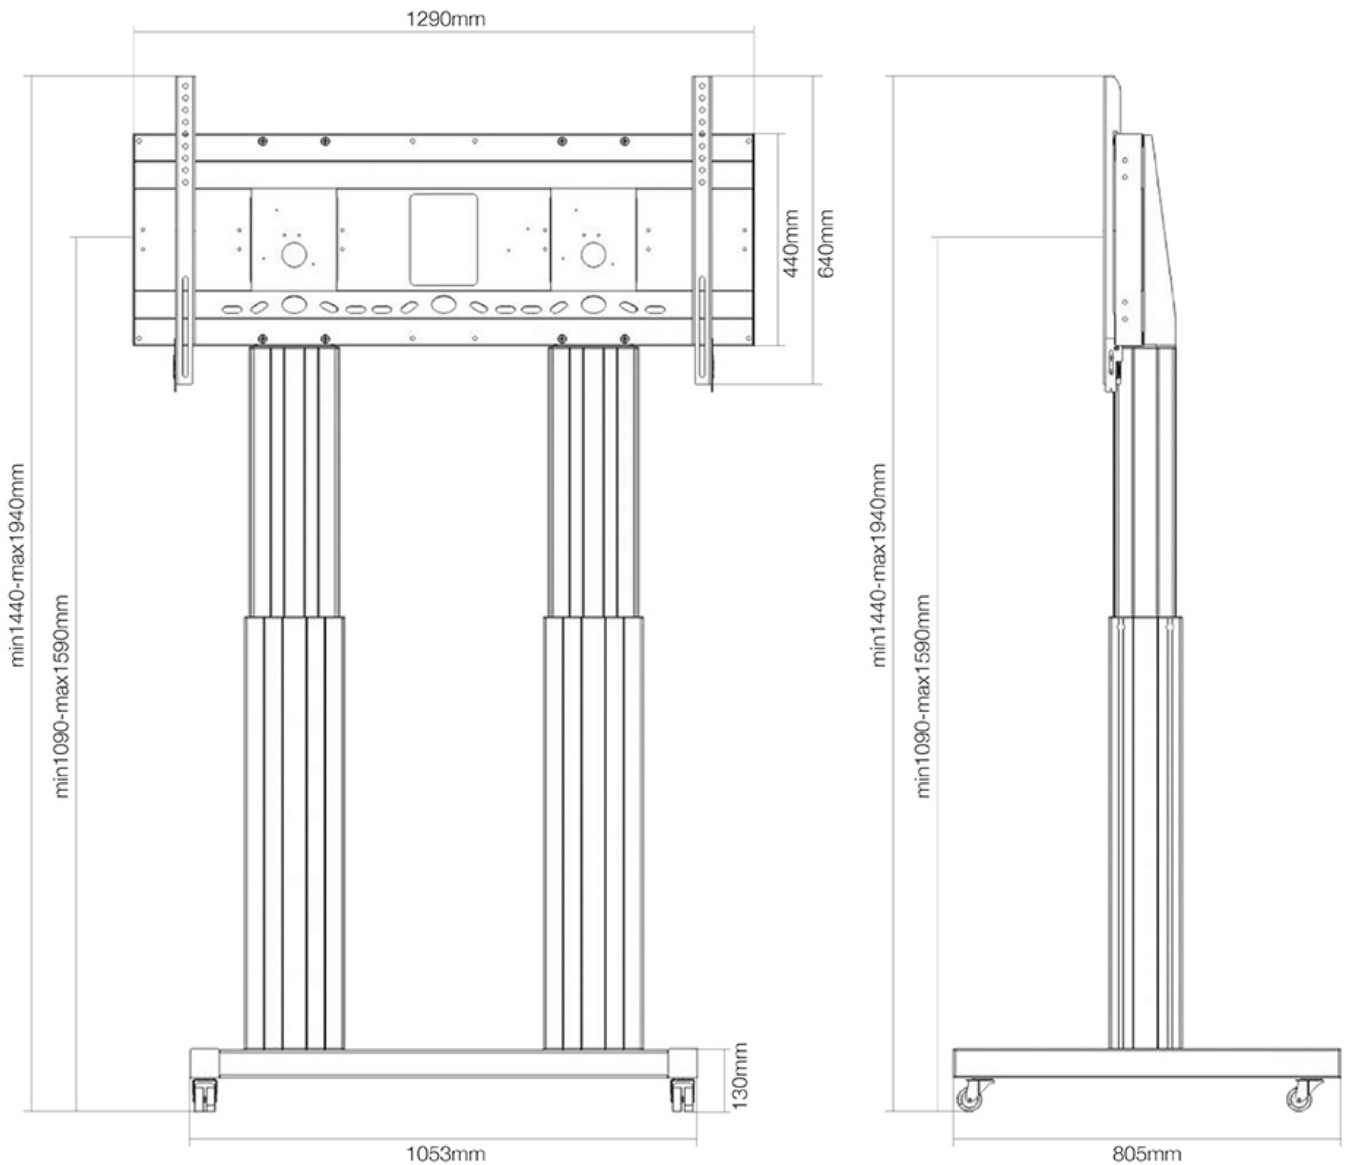

PLASMA-M2600SILVER NEOMOUNTS PLASMA-M2600SILVER TV

Neomounts