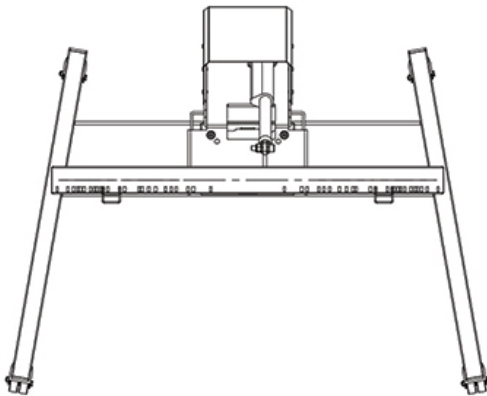

NEOMOUNTS PLASMA-M2550TBLACK TV

Neomounts