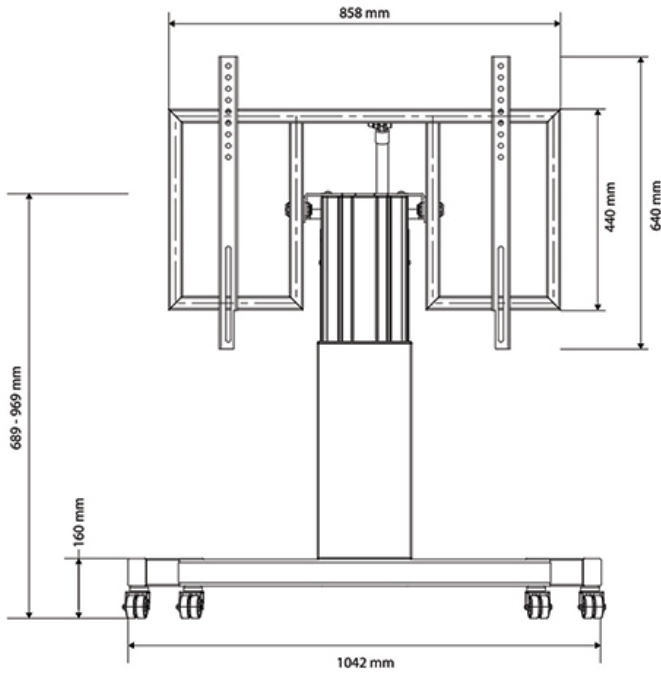

NEOMOUNTS PLASMA-M2550TBLACK TV

Neomounts