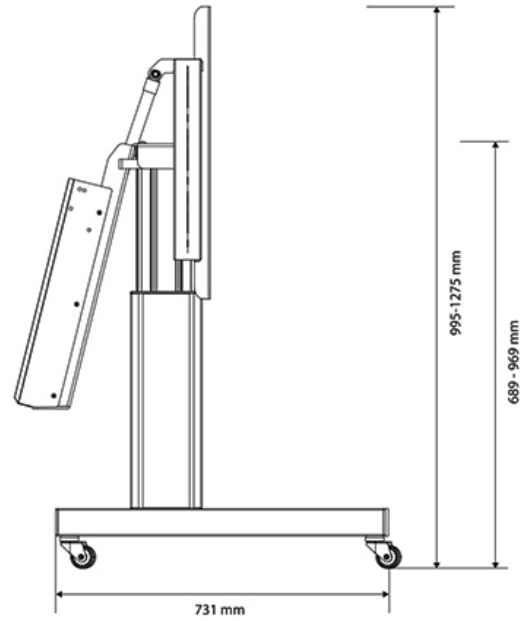

NEOMOUNTS PLASMA-M2550TBLACK TV

Neomounts