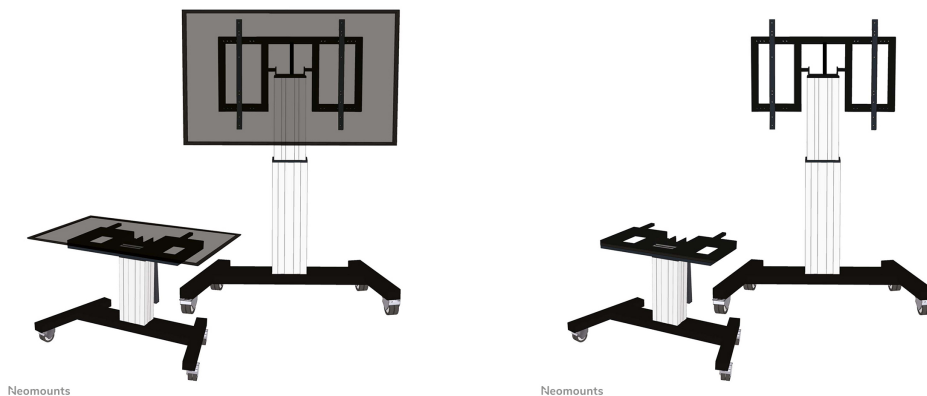

FUNCTIONALITEIT

Type	Kantelen
Hoogteverstelling	50 cm (91-141 cm)
Vergrendelbaar	Niet vergrendelbaar
Kantelen (graden)	90°
Hoogte	173 cm
Breedte	104 cm
Diepte	80 cm
Verstellingstype	Elektrisch

INFORMATIE

Neomounts PLASMA-M2500TSILVER TV trolley - 42-100" - max 150 kg - gemotoriseerd h 91-141 cm - VESA 400x200-800x600 - tafel kantelfunctie - zilver

Creëer de optimale kijkpositie voor zowel staand als zittend publiek met de gemotoriseerde PLASMA-M2500TSILVER vloersteun van Neomounts. De trolley is de perfecte oplossing voor klaslokalen, kantoren, vergaderzalen en openbare ruimtes.

De vloersteun heeft een 90° kantelfunctie waarmee het (touch)scherm kan worden gebruikt in tafelstand. De PLASMA-M2500TSILVER is geschikt voor 42-100" schermen met een VESA gatenpatroon van 400x200 tot 800x600 mm en heeft een maximale gewichtscapaciteit van 150 kg. Het kabelmanagementsysteem zorgt voor een ordelijke geleiding van de kabels aan de achterkant van de steun.

De mobiele vloersteun is automatisch kantelbaar (90°) en in hoogte verstelbaar over een hoogte van 50 cm met een afstandsbediening. Vanaf de vloer tot het midden is de hoogte van het scherm instelbaar van 91,4-141,4 cm. De trolley heeft vier stevige zwenkwielen, waarvan de twee voorwielen zijn uitgerust met een rem. Dankzij deze wielen van hoge kwaliteit kan de trolley gemakkelijk over drempels en drempels worden verplaatst.