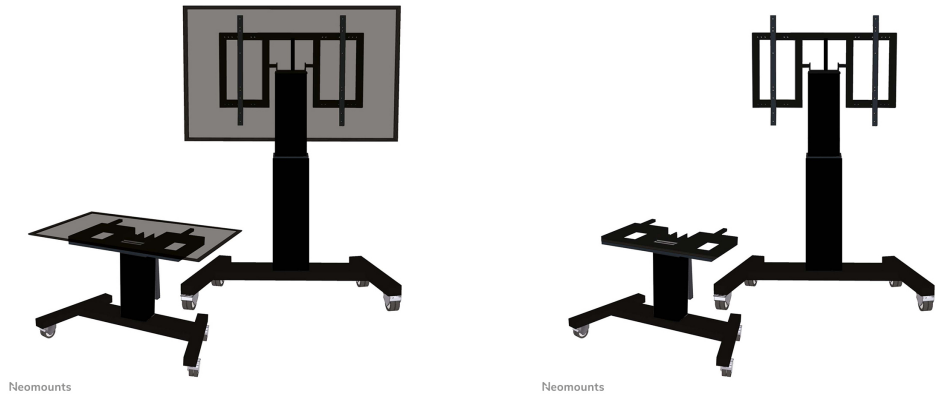

FUNCTIONALITEIT

| | |
|-------------------|---------------------|
| Type | Kantelen |
| Hoogteverstelling | 50 cm (91-141 cm) |
| Vergrendelbaar | Niet vergrendelbaar |
| Kantelen (graden) | 90° |
| Hoogte | 173 cm |
| Breedte | 104 cm |
| Diepte | 80 cm |
| Verstellingstype | Elektrisch |

Neomounts PLASMA-M2500TBLACK TV trolley - 42-100" - max 150 kg - gemotoriseerd h 91-141 cm - VESA 400x200-800x600 - tafel kantelfunctie - zwart

Creëer de optimale kijkpositie voor zowel staand als zittend publiek met de gemotoriseerde PLASMA-M2500TBLACK vloersteun van Neomounts. De trolley is de perfecte oplossing voor klaslokalen, kantoren, vergaderzalen en openbare ruimtes.

De vloersteun heeft een 90° kantelfunctie waarmee het (touch)scherm kan worden gebruikt in tafelstand. De PLASMA-M2500TBLACK is geschikt voor 42-100" schermen met een VESA gatenpatroon van 400x200 tot 800x600 mm en heeft een maximale gewichtscapaciteit van 150 kg. Het kabelmanagementsysteem zorgt voor een ordelijke geleiding van de kabels aan de achterkant van de steun.

De mobiele vloersteun is automatisch kantelbaar (90°) en in hoogte verstelbaar over een hoogte van 50 cm met een afstandsbediening. Vanaf de vloer tot het midden is de hoogte van het scherm instelbaar van 91,4-141,4 cm. De trolley heeft vier stevige zwenkwielen, waarvan de twee voorwielen zijn uitgerust met een rem. Dankzij deze wielen van hoge kwaliteit kan de trolley gemakkelijk over drempels en drempels worden verplaatst.