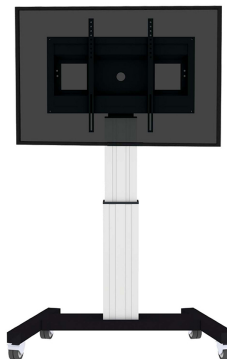

PLASMA-M2500SILVER NEOMOUNTS PLASMA-M2500SILVER TV

SPECIFICATIES

ALGEMEEN

Min. beeldformaat*	42 inch
Max. beeldformaat*	100 inch
Min. draagvermogen	0 kg (per scherm)
Max. draagvermogen	150 kg (per scherm)
Schermen	1
VESA minimaal	300x200 mm
VESA maximaal	800x600 mm

FUNCTIONALITEIT

Hoogteverstelling	111-161 cm
Vergrendelbaar	Vergrendelbaar - Hangslot niet inbegrepen
Breedte	104 cm
Diepte	74 cm
Verstellingstype	Elektrisch

INFORMATIE

Kleur	Zilver
Hoofdmateriaal	Staal
Garantie	5 jaar
EAN code	8717371445928

*NB. De vermelde inch-maten zijn slechts een indicatie, gecombineerd met het gewicht en de VESA-maten. Het maximale gewicht en de VESA-maat zijn absolute beperkingen voor de producten en dienen niet te worden overschreden.

Neomounts