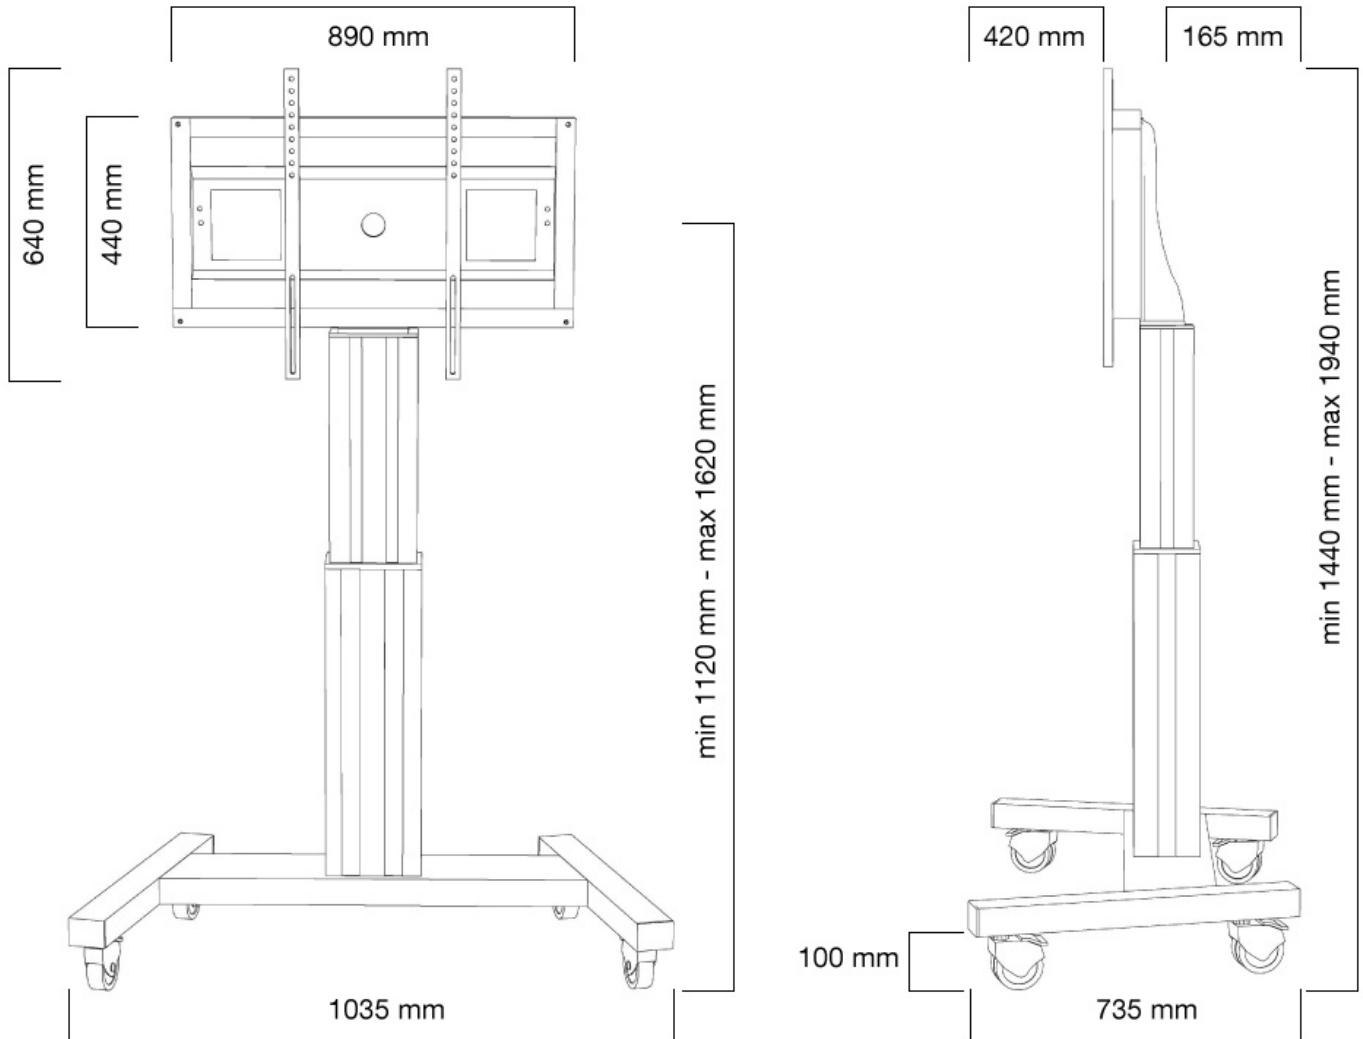

PLASMA-M2500SILVER NEOMOUNTS PLASMA-M2500SILVER TV

Neomounts