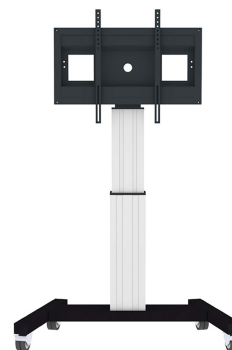

Neomounts

Neomounts PLASMA-M2500SILVER TV trolley - 42-100" - max 150 kg - gemotoriseerd h 111-161 cm - VESA 300x200-800x600 - vergrendelbaar (excl. slot) - zilver

Met deze automatisch in hoogteverstelbare trolley van Neomounts, model PLASMA-M2500SILVER, plaatst u een groot formaat scherm in bijvoorbeeld uw bedrijfsentree, klaslokaal, boardroom of presentatieruimte.

De PLASMA-M2500SILVER is geschikt voor schermen van 42 t/m 100" en heeft een draagvermogen van 150 kg. De trolley is geschikt voor schermen met een VESA gatenpatroon van 300x200 t/m 600x800 mm.

Deze verrijdbare elektrische vloerlift is makkelijk verplaatsbaar en voorzien van geremde dubbele wielen. Dit zorgt voor extra comfort bij drempels. De PLASMA-M2500SILVER is soepel en stabiel elektrisch in hoogte verstelbaar door middel van een afstandsbediening. Dit model met een hoogteverstelling van 50 cm en is de beste keus indien u een grote flatscreen eenvoudig verplaatsbaar en automatisch in hoogte wilt verstellen. De afstand van de vloer tot hart scherm is variabel te verstellen van 111 tot 161 cm. Optimaal voor gebruik bij zowel staand als zittend publiek.

Achter het scherm is een 6 cm diepe ruimte beschikbaar voor bijvoorbeeld een media-speler of mini-pc. Kabels kunnen netjes worden weggewerkt aan de achterzijde van de kolom. De trolley is voorzien van vier solide zwenkwielen, waarvan de twee voorwielen zijn voorzien van een rem.

Dit hoogwaardige product wordt compleet geleverd inclusief installatiemateriaal en 5 jaar garantie.