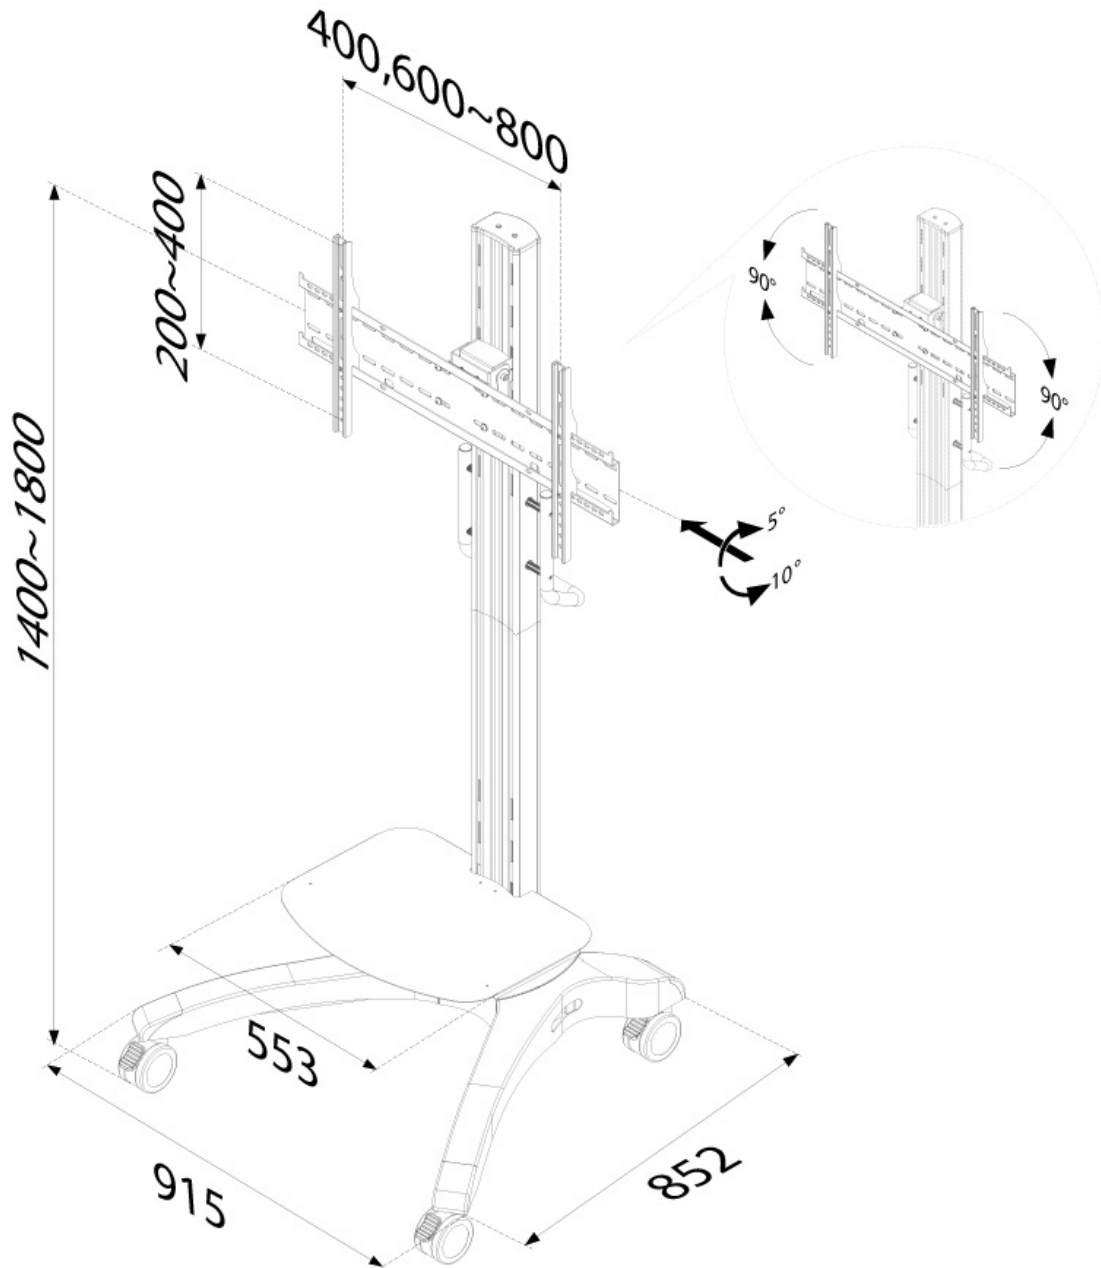

PLASMA-M2000

NEOMOUNTS PLASMA-M2000 TV TROLLEY

Neomounts

Measuring unit: mm