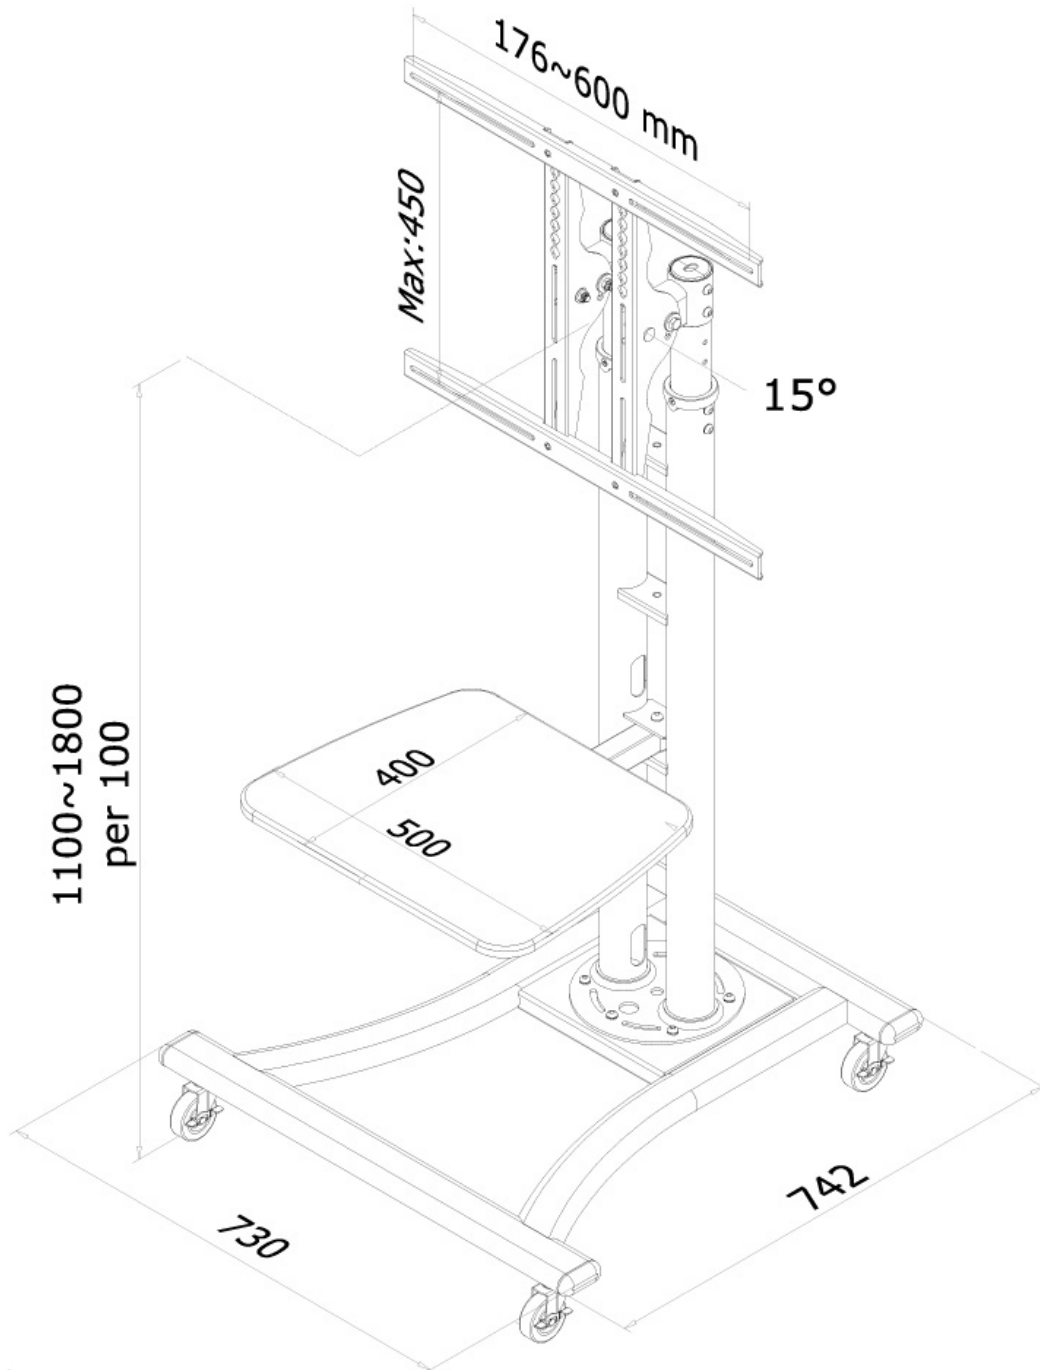

PLASMA-M1800E

NEOMOUNTS PLASMA-M1800E TV TROLLEY

Neomounts

Measuring unit: mm