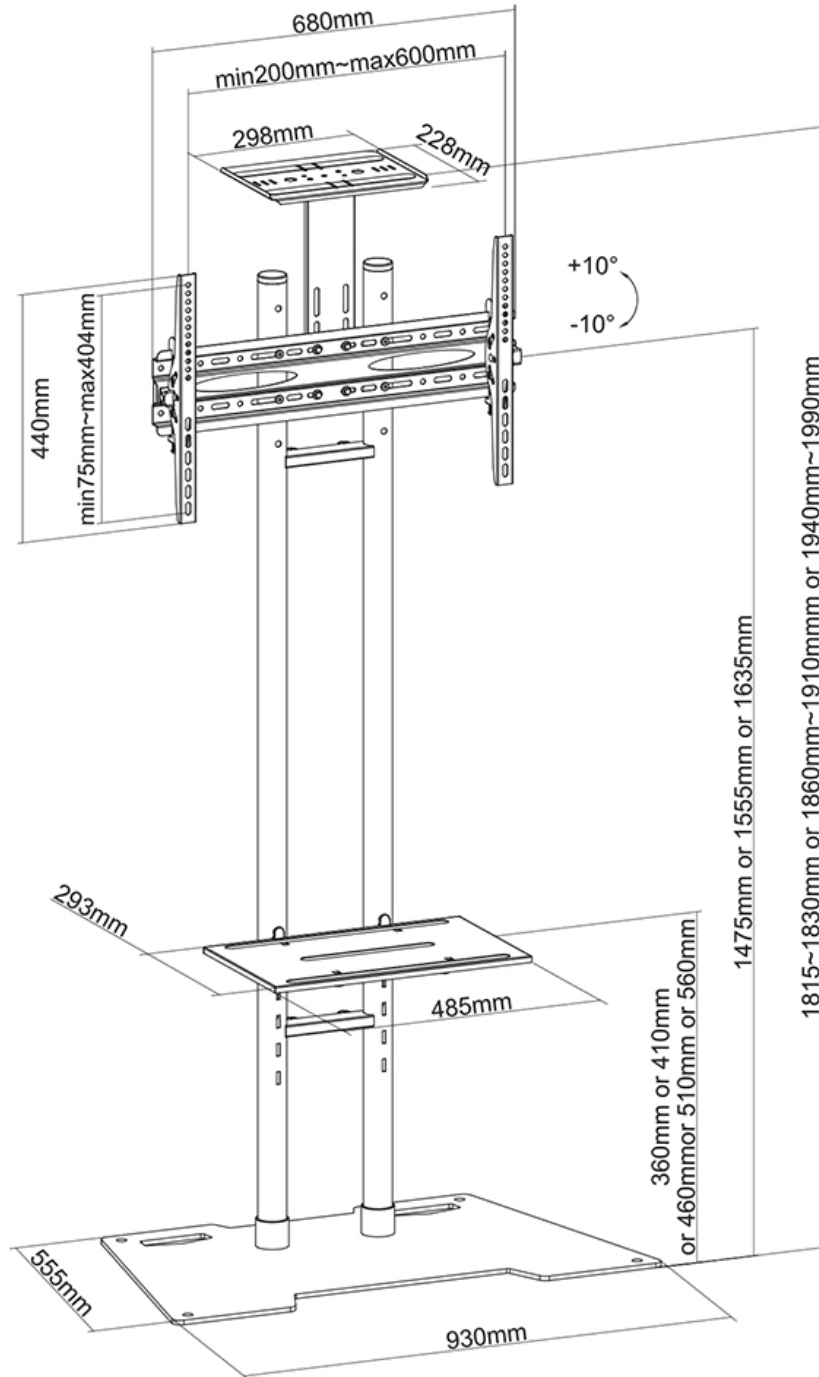

PLASMA-M1700ES

NEOMOUNTS PLASMA-M1700ES TV

Neomounts