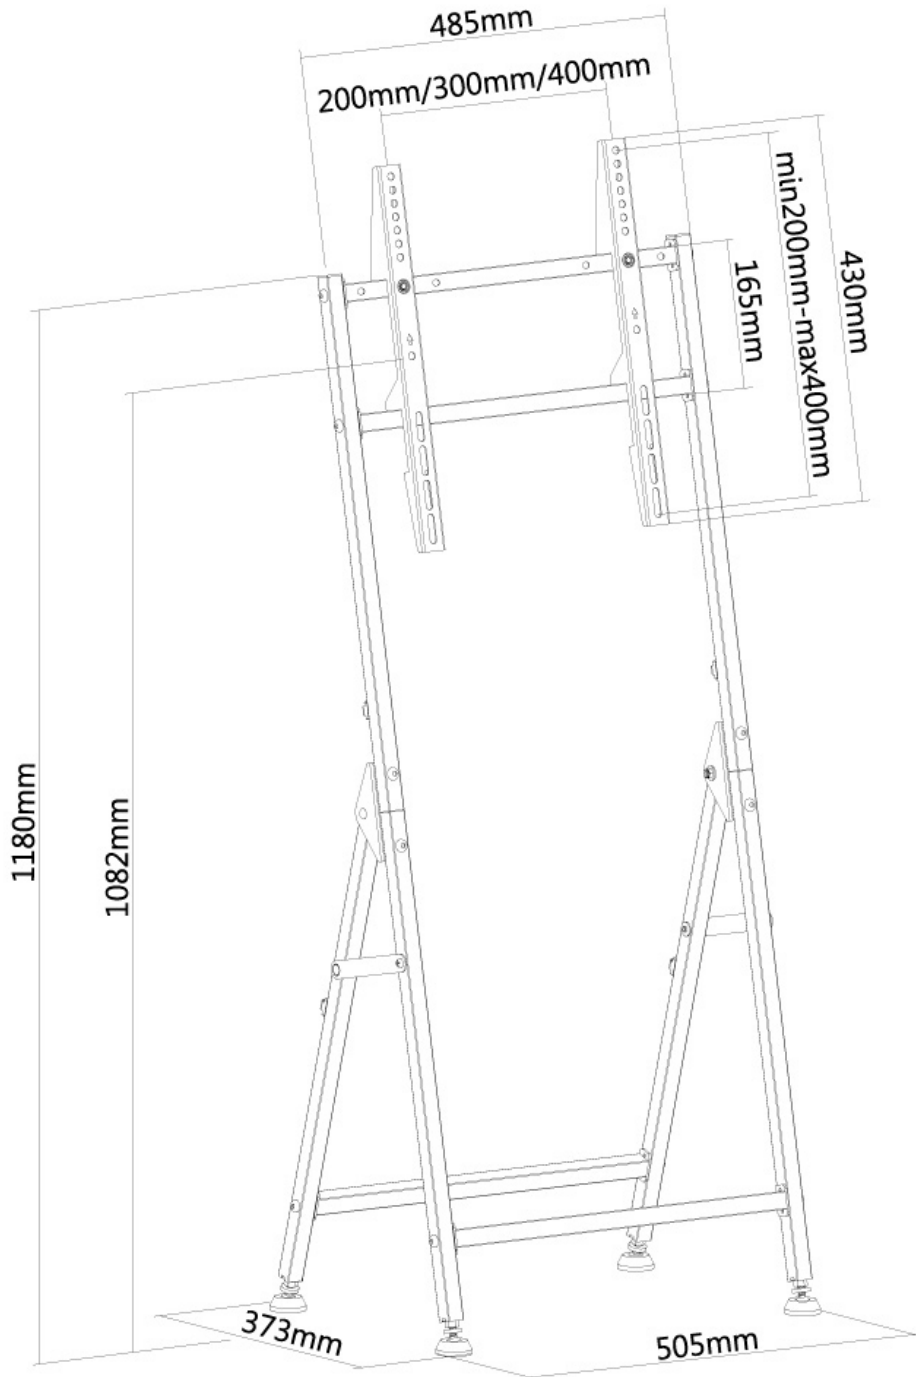

PLASMA-M1000

NEOMOUNTS PLASMA-M1000 TV

Neomounts