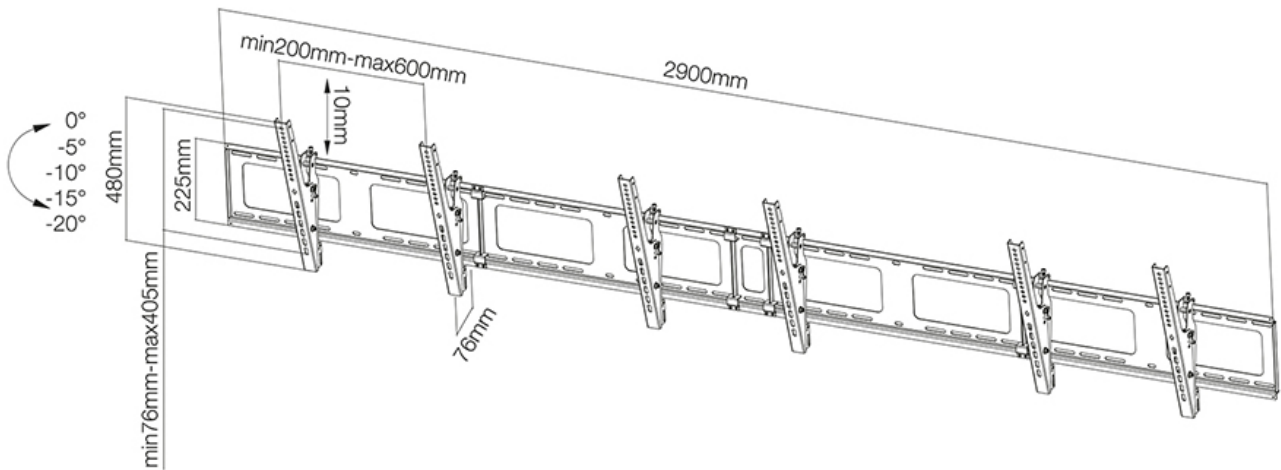

NS-WMB300BLACK

NEOMOUNTS NS-WMB300BLACK MENUBOARD

Neomounts