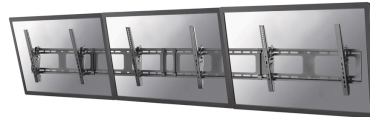

NS-WMB300BLACK

NEOMOUNTS NS-WMB300BLACK MENUBOARD

SPECIFICATIES

ALGEMEEN

Min. beeldformaat*	40 inch
Max. beeldformaat*	52 inch
Min. draagvermogen	0 kg (per scherm)
Max. draagvermogen	50 kg (per scherm)
Schermen	3
VESA minimaal	200x200 mm
VESA maximaal	600x400 mm
Afstand tot wand	7,6 cm

FUNCTIONALITEIT

Type	Kantelen
Hoogteverstelling	48 cm
Breedteverstelling	29 cm
Kantelen (graden)	20°
Roteren (graden)	6°
Verstellingstype	Micro aanpassing

INFORMATIE

Kleur	Zwart
Hoofdmateriaal	Staal
Garantie	5 jaar
EAN code	8717371447359

Neomounts

Neomounts

Neomounts NS-WMB300BLACK Menuboard muurbeugel 3 schermen - 40-52" - max 50 kg/scherm - VESA 200x200-600x400 - d 7,6 cm - kantelbaar - zwart

Met deze Neomounts menu board wandsteun, model NS-WMB300BLACK, bevestigt u drie LCD/LED/PLASMA schermen aan de wand. Door gebruik te maken van een wandsteun profiteert u optimaal van de mogelijkheden van uw scherm.

De NS-WMB300BLACK heeft een draagvermogen van 50 kg en kan gemonteerd worden op schermen met een maximaal VESA gatenpatroon van 600x400 mm aan de achterzijde van het scherm. Hiermee hangt u eenvoudig schermen t/m 52" aan de wand. Het kantelmechanisme heeft verschillende standen: 0°/-5°/-10°/-15°/-20°.