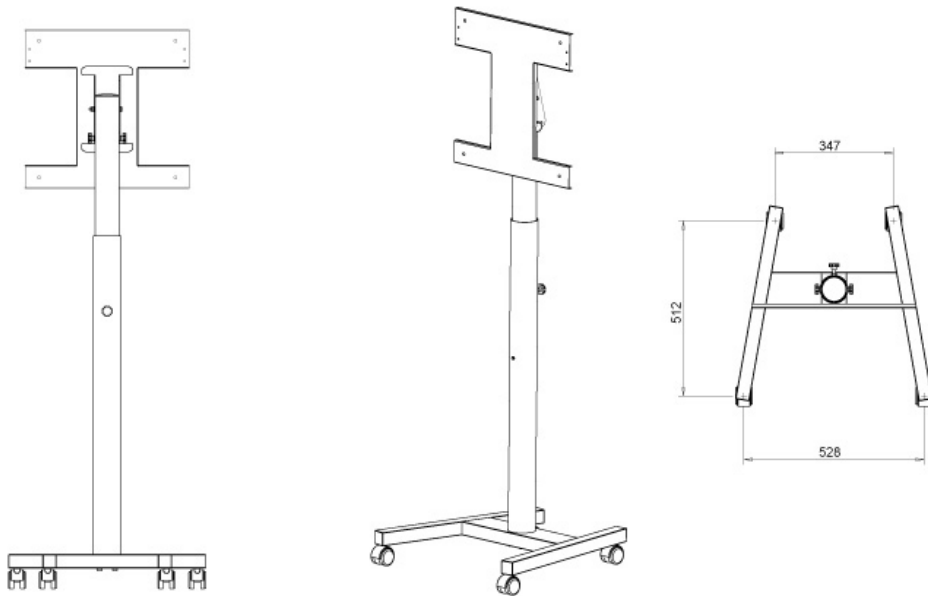

NS-SKM300WHITE

NEWSTAR SMARTKAPP TROLLEY

Neomounts