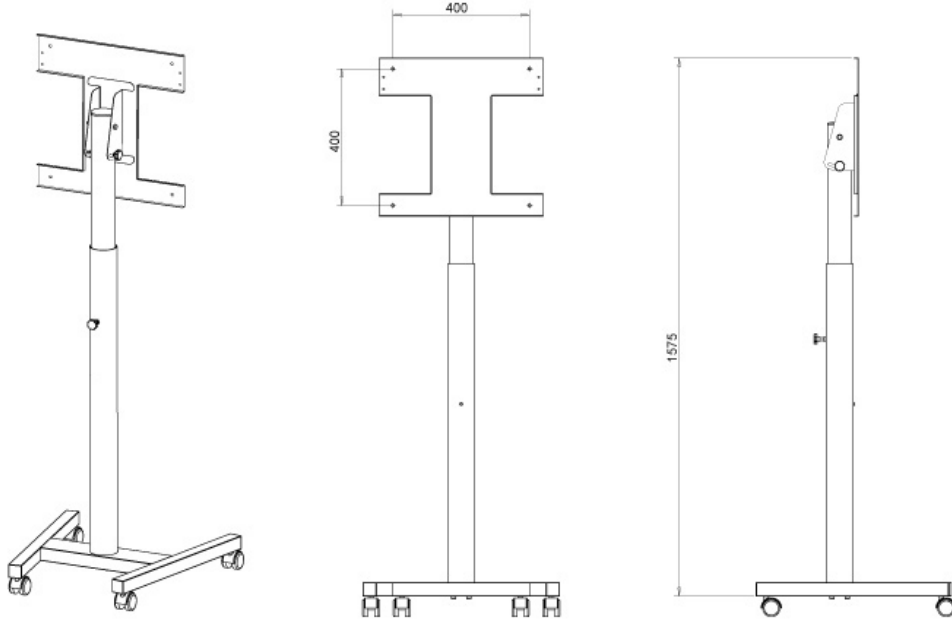

NS-SKM300WHITE

NEWSTAR SMARTKAPP TROLLEY

Neomounts