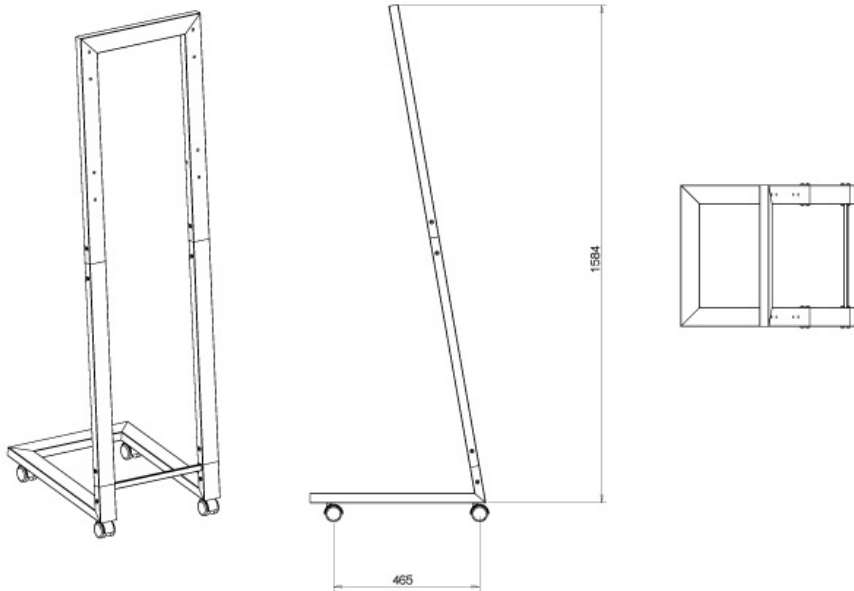

NS-SKM100WHITE

NEWSTAR SMARTKAPP TROLLEY

Neomounts