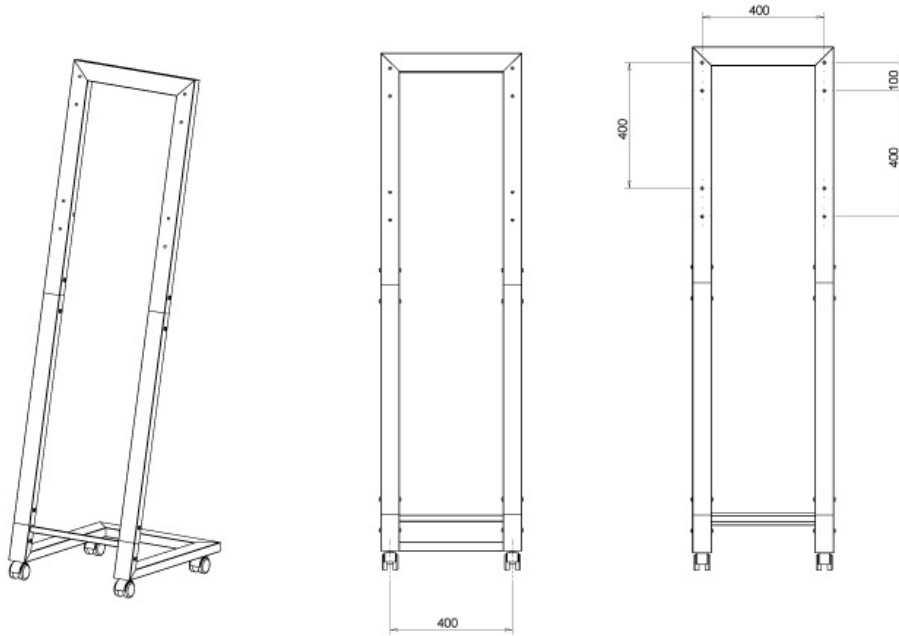

NS-SKM100WHITE

NEWSTAR SMARTKAPP TROLLEY

Neomounts