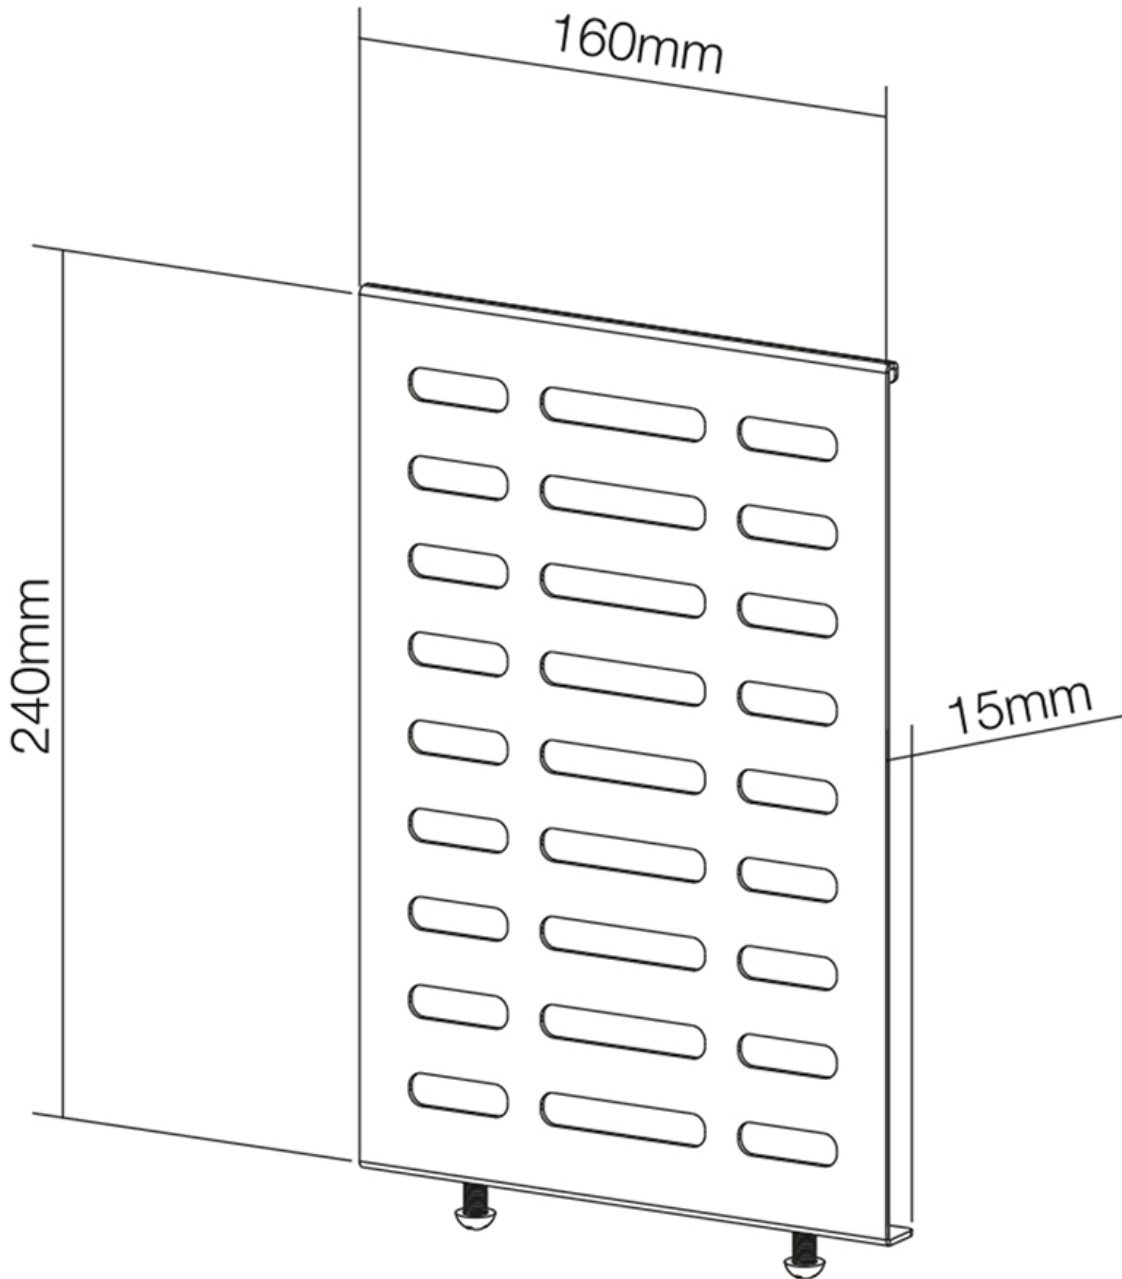

NS-MBTC100BLACK

NEOMOUNTS NS-MBTC100BLACK

Neomounts