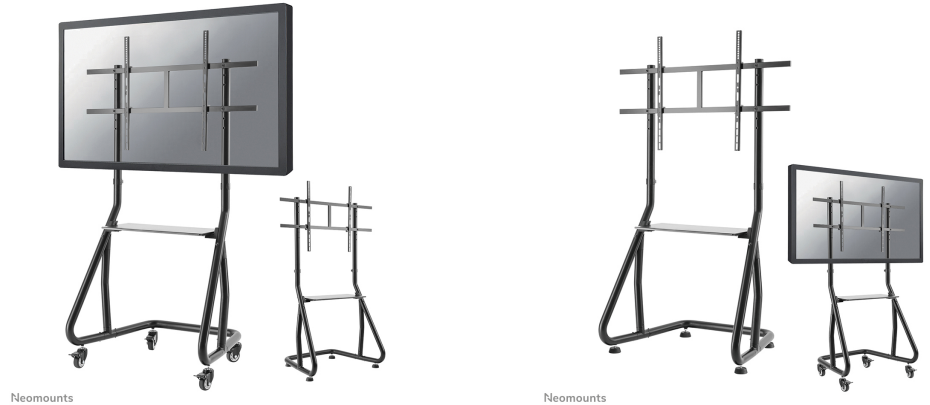

NS-M3800BLACK

NEOMOUNTS NS-M3800BLACK TV TROLLEY

SPECIFICATIES

ALGEMEEN

Min. beeldformaat*	60 inch
Max. beeldformaat*	100 inch
Min. draagvermogen	0 kg (per scherm)
Max. draagvermogen	100 kg (per scherm)
Schermen	1
VESA minimaal	200x200 mm
VESA maximaal	1000x600 mm

FUNCTIONALITEIT

Type	Vlak
Hoogteverstelling	135-153 cm
Breedte	110 cm
Diepte	68 cm
Verstellingstype	Manueel

INFORMATIE

Kleur	Zwart
Hoofdmateriaal	Staal
Garantie	5 jaar
EAN code	8717371447410

*NB. De vermelde inch-maten zijn slechts een indicatie, gecombineerd met het gewicht en de VESA-maten. Het maximale gewicht en de VESA-maat zijn absolute beperkingen voor de producten en dienen niet te worden overschreden.

Neomounts NS-M3800BLACK TV trolley - 60-100" - max 100 kg - manueel h 135-153 cm - VESA 200x200-1000x600 - incl. hardware-plateau - zwart

Met dit Neomounts meubel, model NS-M3800BLACK, plaatst u een LCD/LED/PLASMA scherm op de vloer. Door gebruik te maken van een vloerstandaard profiteert u optimaal van de mogelijkheden van uw scherm. Kabels zijn netjes weg te werken langs de achterzijde van de vloerstandaard.

De NS-M3800BLACK is geschikt voor schermen t/m 100" (254 cm). Het draagvermogen van deze standaard is 100 kg. De steun is geschikt voor schermen met een VESA gatenpatroon van 200x200 mm t/m 1000x600 mm.