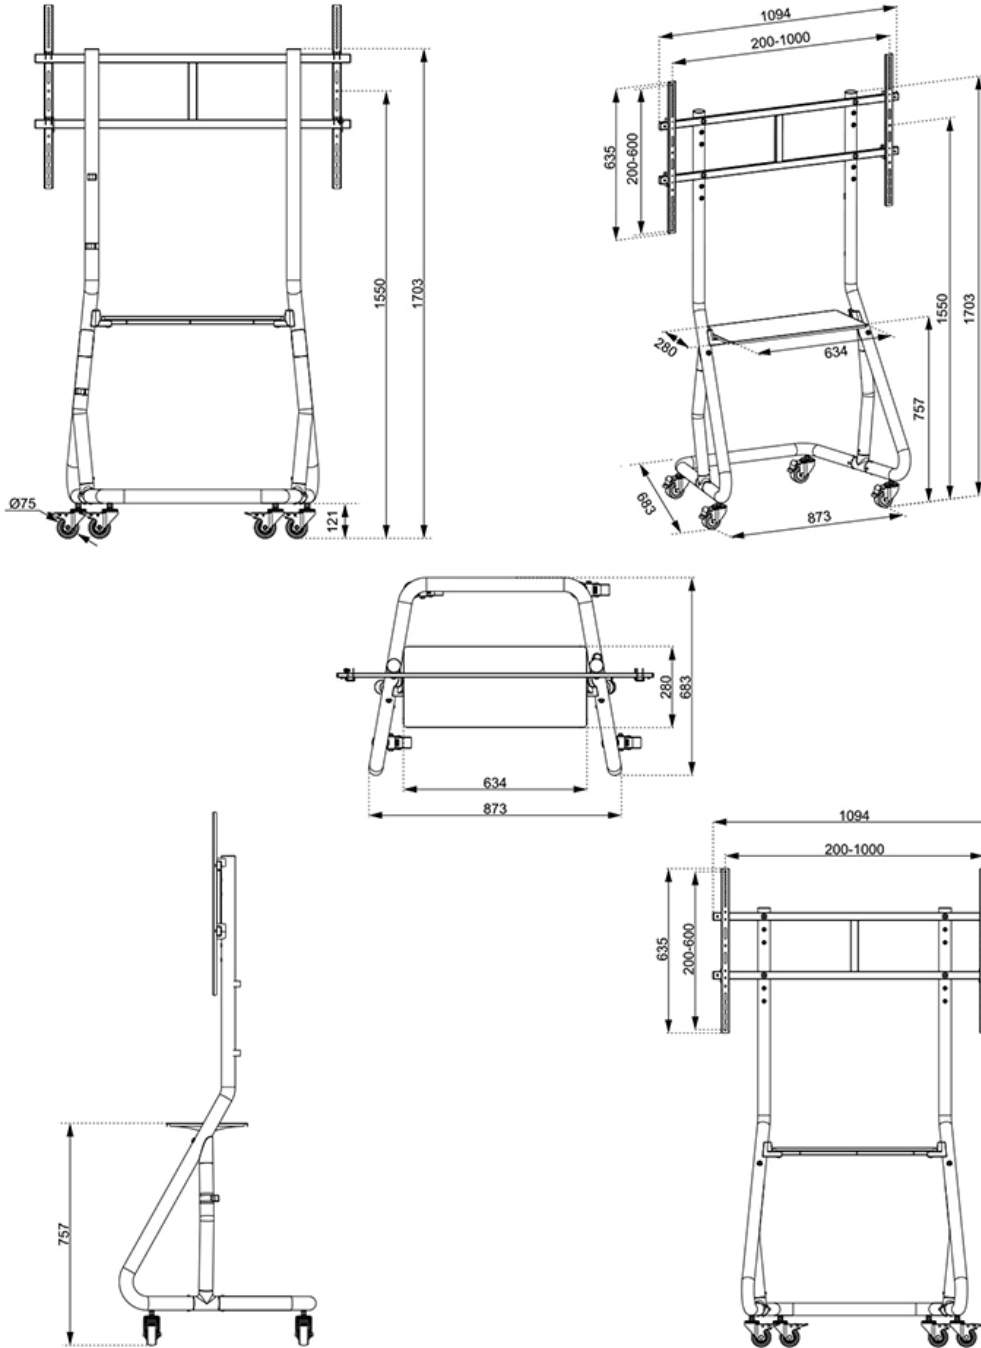

NS-M3800BLACK

NEOMOUNTS NS-M3800BLACK TV TROLLEY

Neomounts

Measuring unit: mm