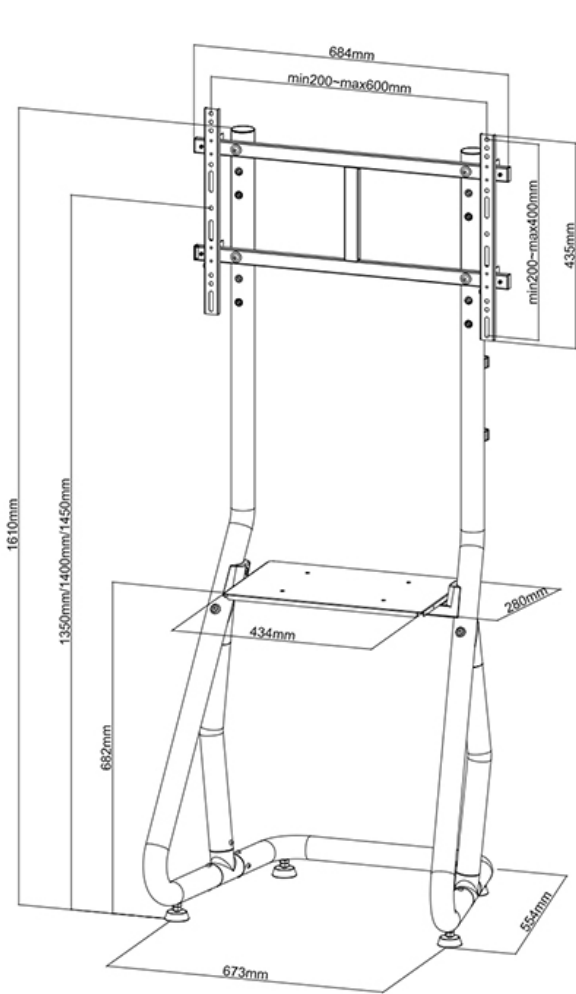

NS-M3600BLACK

NEOMOUNTS VLOERSTEUN

Neomounts

Measuring unit: mm