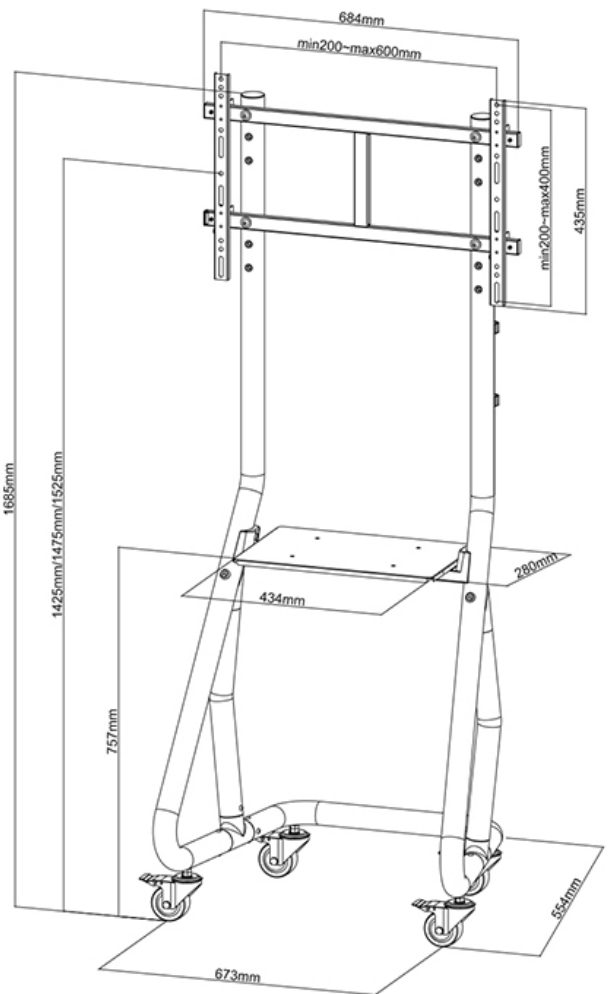

NS-M3600BLACK

NEOMOUNTS VLOERSTEUN

Neomounts

Measuring unit: mm