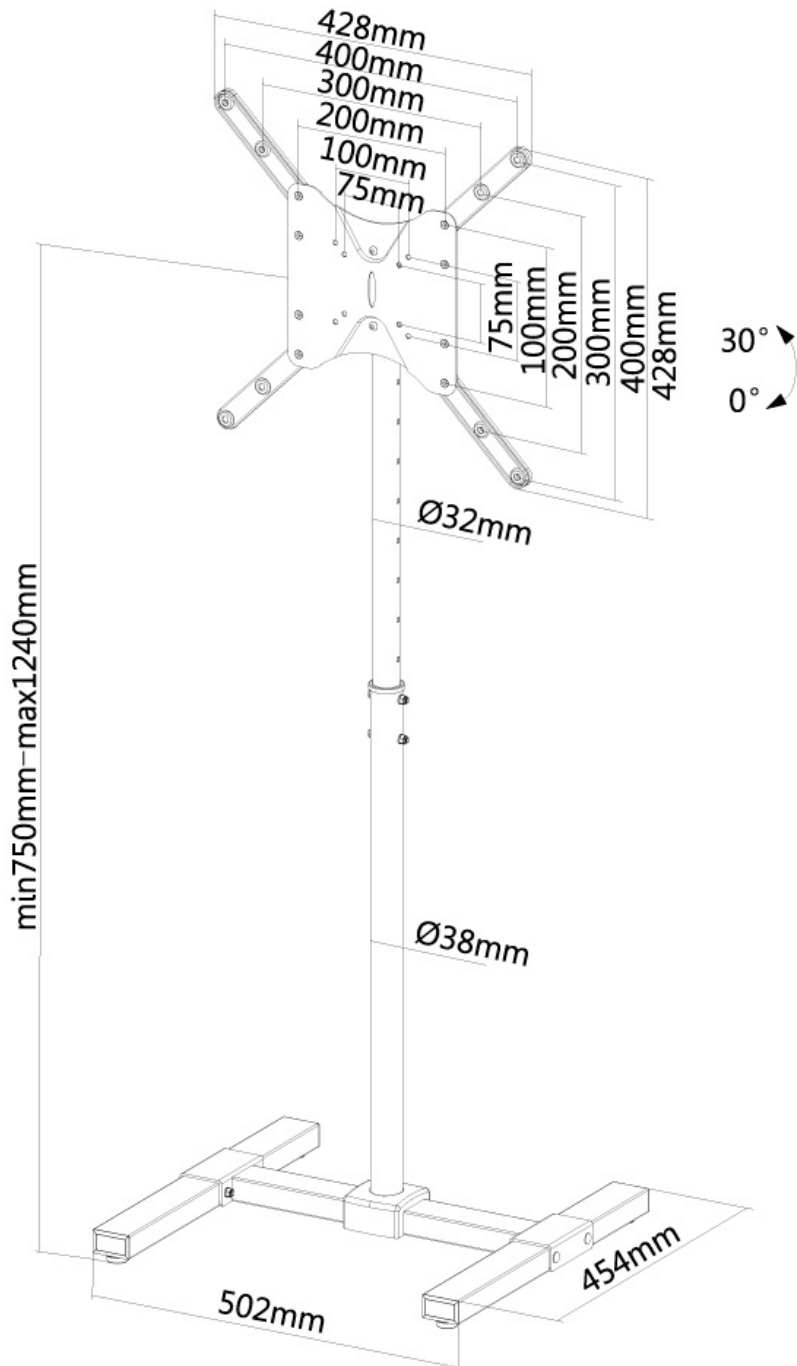

NS-FS100BLACK

NEOMOUNTS NS-FS100BLACK

Neomounts