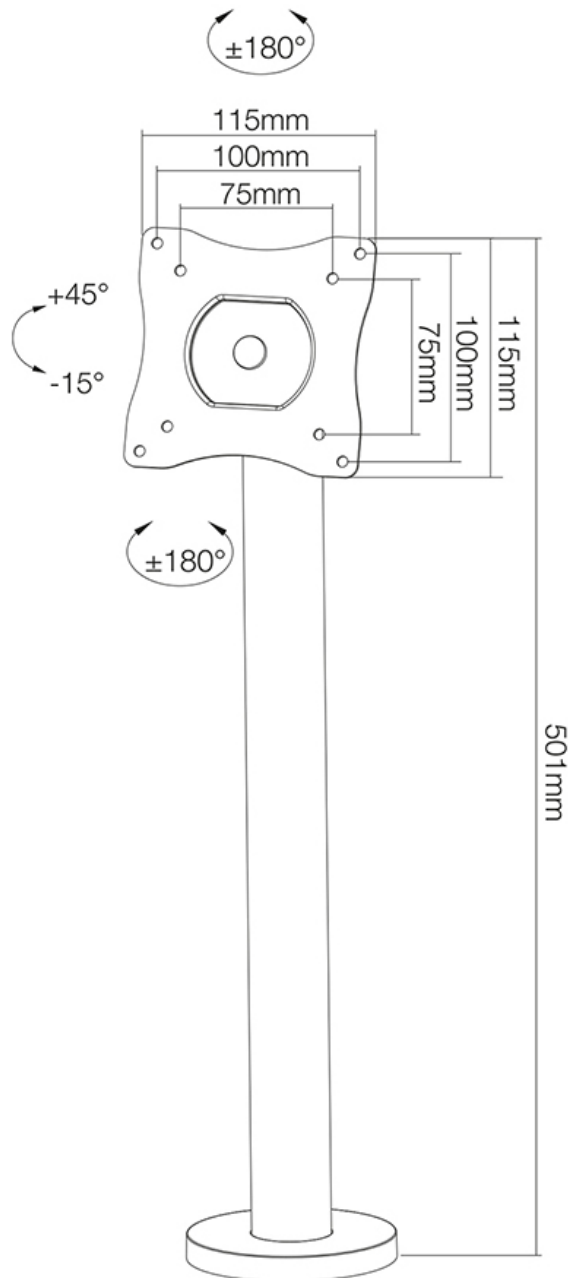

NS-DPOS100BLACK

NEOMOUNTS NS-DPOS100BLACK

Neomounts