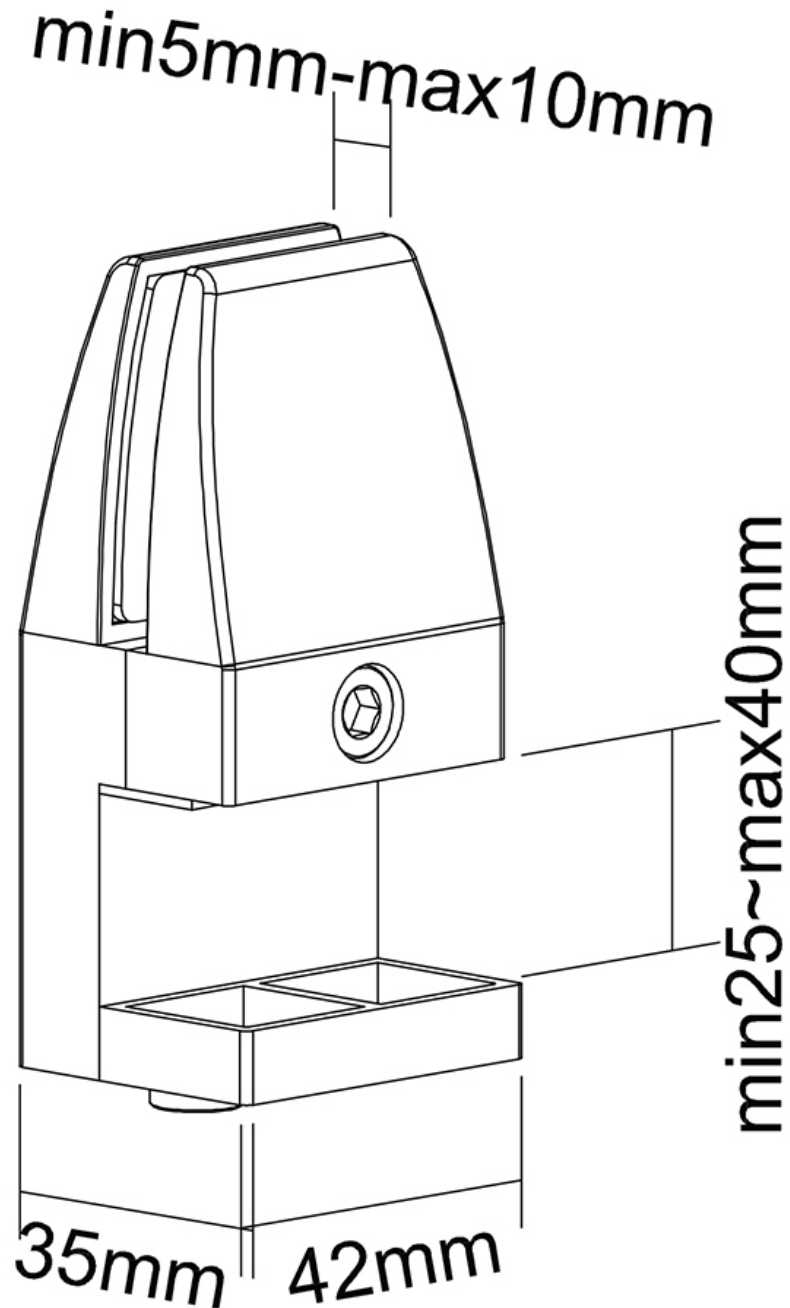

NS-CLMP40WHITE

NEOMOUNTS NS-CLMP40WHITE

Neomounts