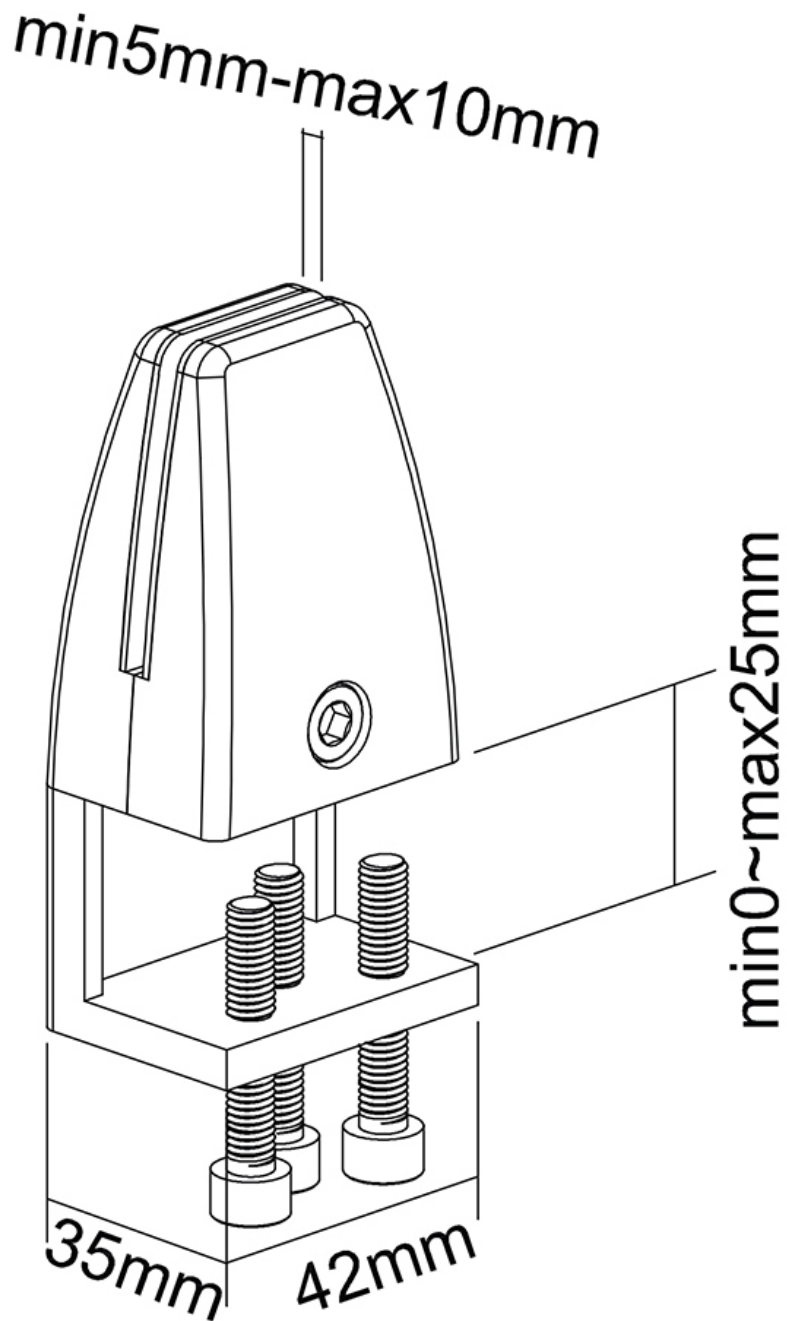

NS-CLMP25WHITE

NEOMOUNTS NS-CLMP25WHITE

Neomounts