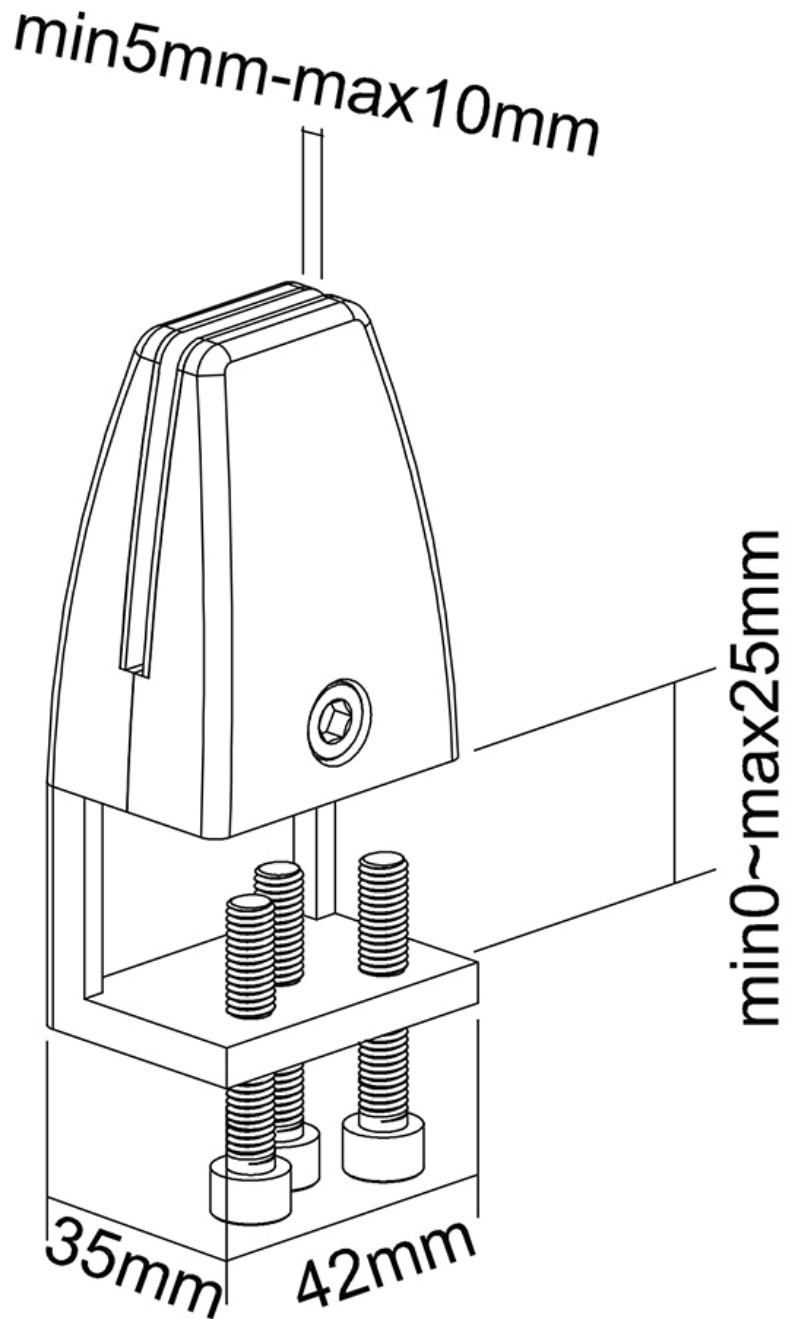

NS-CLMP25BLACK

NEOMOUNTS NS-CLMP25BLACK

Neomounts