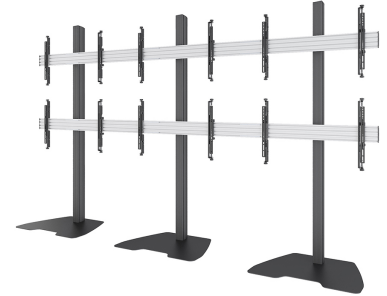

NMPRO-S32

SPECIFICATIES

ALGEMEEN

Min. beeldformaat*	42 inch
Max. beeldformaat*	55 inch
Min. draagvermogen	0 kg (per scherm)
Max. draagvermogen	30 kg (per scherm)
Schermen	6
VESA minimaal	100x100 mm
VESA maximaal	600x400 mm

FUNCTIONALITEIT

Type	Vlak
Hoogteverstelling	181 cm
Breedteverstelling	349 cm
Diepteverstelling	61 cm
Verstellingstype	Manueel

INFORMATIE

Kleur	Zwart
Hoofdmateriaal	Staal
Garantie	5 jaar
EAN code	8717371447687

NEOMOUNTS PRO VIDEO WALL VLOERSTEUN

Neomounts

Neomounts

Neomounts Pro NMPRO-S32 is een videowall meubel voor flat screens t/m 55"/65" - Zwart

Met dit Neomounts Pro videowall meubel, model NMPRO-S32, plaatst u een groot formaat scherm op de vloer. Voor zowel staand als zittend publiek biedt deze vloersteun een optimale positionering, bij iedere toepassing en op elke locatie. De trolley's uit de NMPRO-M serie zijn perfect inzetbaar in klaslokalen, vergader- en presentatieruimtes en publieke zalen.

De Neomounts Pro NMPRO-S32 is geschikt voor zes schermen t/m 55"/65". Het draagvermogen van deze trolley is 30 kg per scherm. De steun is geschikt voor schermen met VESA 100x100 mm t/m 400x400 mm (65") of met VESA 100x100 mm t/m 600x400 mm (55").