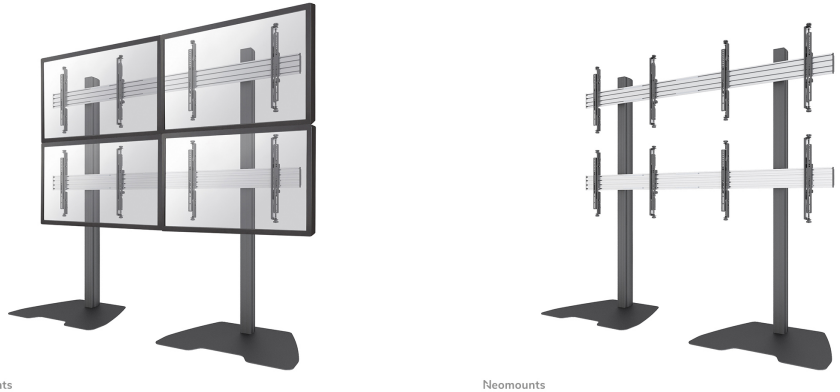

NMPRO-S22

NEOMOUNTS NMPRO-S22 VIDEOWALL

SPECIFICATIES

ALGEMEEN

Min. beeldformaat*	42 inch
Max. beeldformaat*	55 inch
Min. draagvermogen	0 kg (per scherm)
Max. draagvermogen	30 kg (per scherm)
Schermen	4
VESA minimaal	100x100 mm
VESA maximaal	600x400 mm

FUNCTIONALITEIT

Type	Vlak
Hoogteverstelling	181 cm
Breedteverstelling	197 cm
Diepteverstelling	61 cm
Verstellingstype	Manueel

INFORMATIE

Kleur	Zwart
Hoofdmateriaal	Staal
Garantie	5 jaar
EAN code	8717371447670

Neomounts NMPRO-S22 Videowall vloerstandaard 4 schermen - 42-55" - max 30 kg/scherm - h 181 cm - VESA 100x100-600x400 - zwart

Met dit Neomounts Pro videowall meubel, model NMPRO-S22, plaatst u een groot formaat scherm op de vloer. Voor zowel staand als zittend publiek biedt deze vloersteun een optimale positionering, bij iedere toepassing en op elke locatie. De trolley's uit de NMPRO-M serie zijn perfect inzetbaar in klaslokalen, vergader- en presentatieruimtes en publieke zalen.

De Neomounts Pro NMPRO-S22 is geschikt voor vier schermen t/m 55"/65". Het draagvermogen van deze trolley is 30 kg per scherm. De steun is geschikt voor schermen met VESA 100x100 mm t/m 400x400 mm (65") of met VESA 100x100 mm t/m 600x400 mm (55").