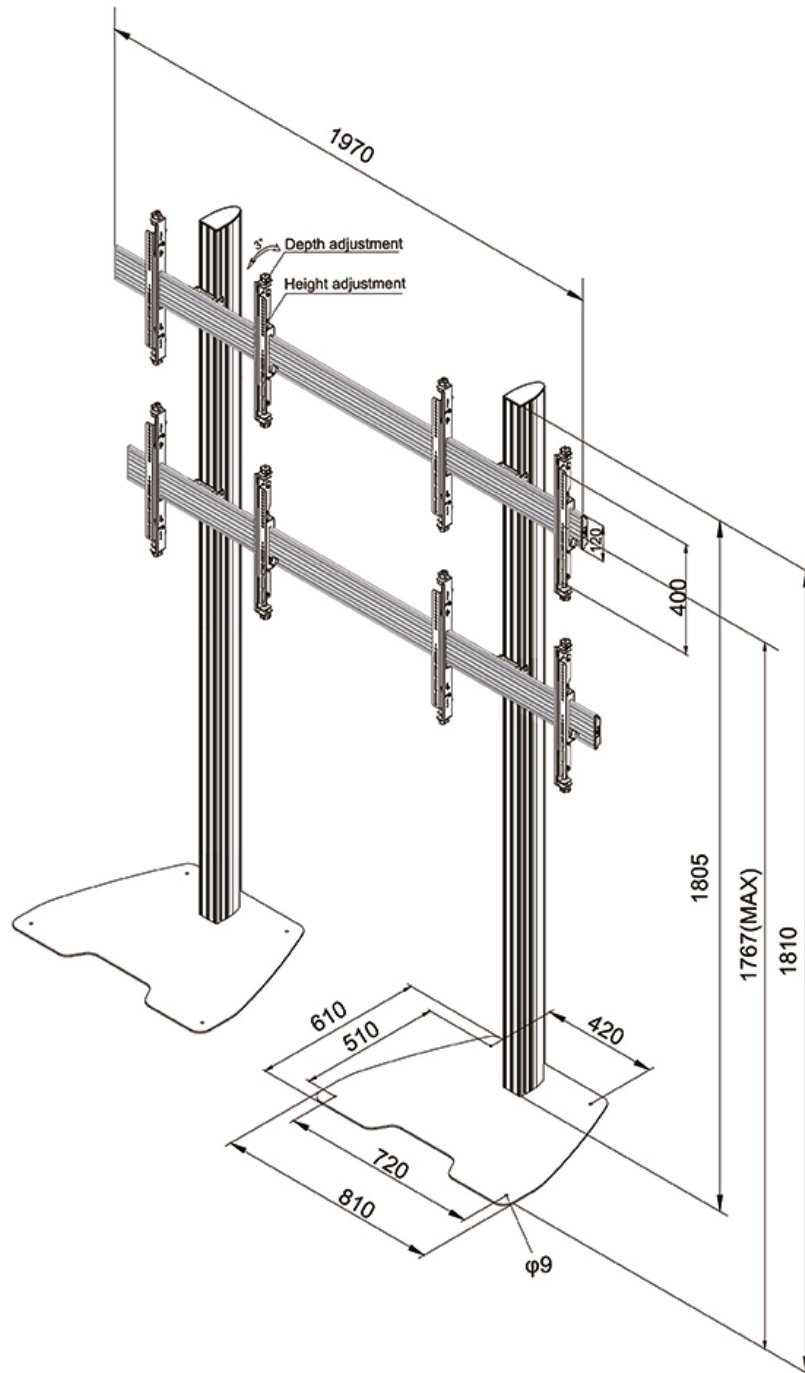

NMPRO-S22

NEOMOUNTS NMPRO-S22 VIDEOWALL

Neomounts

Measuring unit: mm