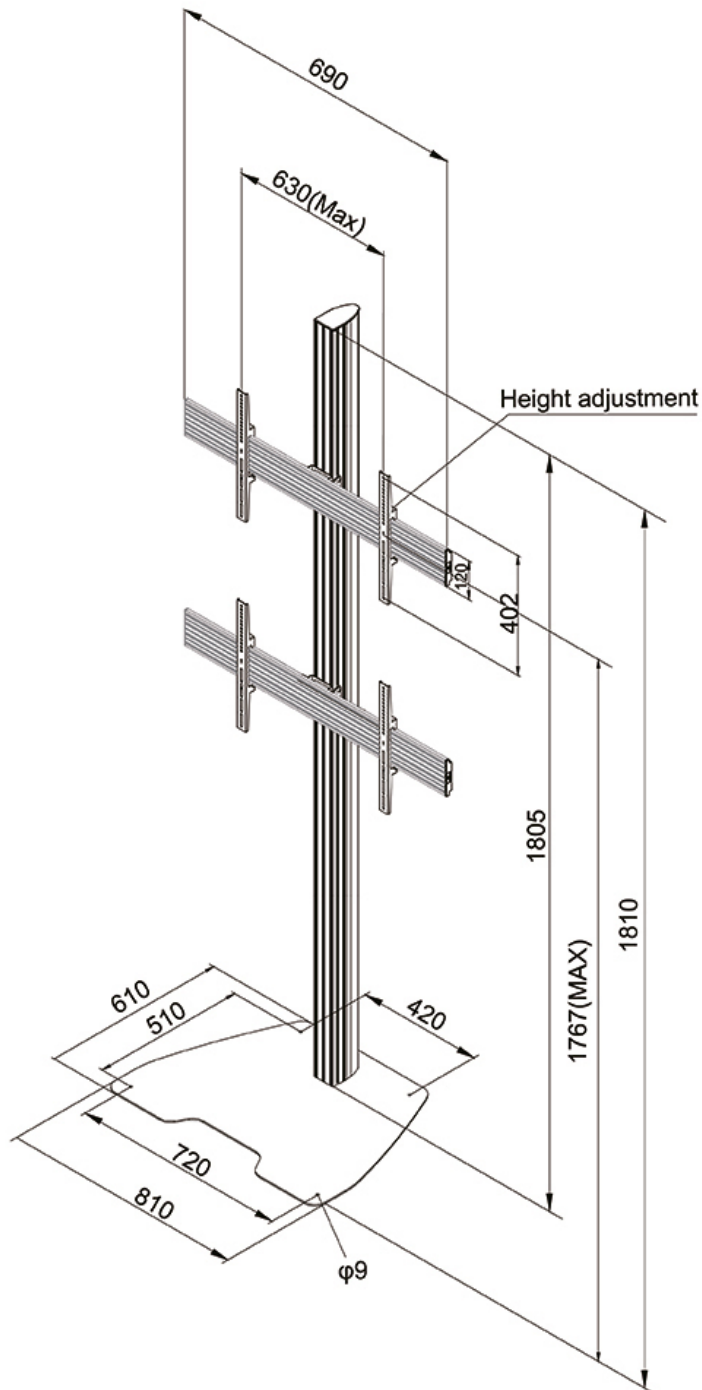

FUNCTIONALITEIT

Type	Vlak
Hoogteverstelling	181 cm
Breedteverstelling	81 cm
Diepteverstelling	61 cm
Verstellingstype	Manueel

INFORMATIE

Kleur	Zwart
Hoofdmateriaal	Staal
Garantie	5 jaar
EAN code	8717371447663

Neomounts

Neomounts

Neomounts NMPRO-S12 Videowall vloerstandaard 2 schermen - 32-65" - max 30 kg/scherm - h 181 cm - VESA 100x100-600x400 - verticale montage - zwart

Met dit Neomounts Pro videowall meubel, model NMPRO-S12, plaatst u een groot formaat scherm op de vloer. Voor zowel staand als zittend publiek biedt deze vloersteun een optimale positionering, bij iedere toepassing en op elke locatie. De trolley's uit de NMPRO-M serie zijn perfect inzetbaar in klaslokalen, vergader- en presentatieruimtes en publieke zalen.

De Neomounts Pro NMPRO-S12 is geschikt voor twee schermen t/m 65". Het draagvermogen van deze trolley is 30 kg per scherm. De steun is geschikt voor schermen met VESA 100x100 mm t/m 600x400 mm.

Kabels zijn netjes weg te werken in de kolom.

NMPRO-S12

NEOMOUNTS NMPRO-S12 VIDEOWALL

Neomounts

Measuring unit: mm