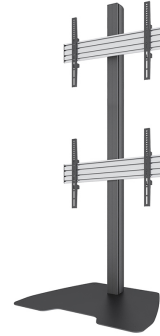

NMPRO-S12

NEOMOUNTS NMPRO-S12 VIDEOWALL

SPECIFICATIES

ALGEMEEN

Min. beeldformaat*	32 inch
Max. beeldformaat*	65 inch
Min. draagvermogen	0 kg (per scherm)
Max. draagvermogen	30 kg (per scherm)
Schermen	2
VESA minimaal	100x100 mm
VESA maximaal	600x400 mm

FUNCTIONALITEIT

Type	Vlak
Hoogteverstelling	181 cm
Breedteverstelling	81 cm
Diepteverstelling	61 cm
Verstellingstype	Manueel

INFORMATIE

Kleur	Zwart
Hoofdmateriaal	Staal
Garantie	5 jaar
EAN code	8717371447663

Neomounts

Neomounts

Neomounts NMPRO-S12 Videowall vloerstandaard 2 schermen - 32-65" - max 30 kg/scherm - h 181 cm - VESA 100x100-600x400 - verticale montage - zwart

Met dit Neomounts Pro videowall meubel, model NMPRO-S12, plaatst u een groot formaat scherm op de vloer. Voor zowel staand als zittend publiek biedt deze vloersteun een optimale positionering, bij iedere toepassing en op elke locatie. De trolley's uit de NMPRO-M serie zijn perfect inzetbaar in klaslokalen, vergader- en presentatieruimtes en publieke zalen.

De Neomounts Pro NMPRO-S12 is geschikt voor twee schermen t/m 65". Het draagvermogen van deze trolley is 30 kg per scherm. De steun is geschikt voor schermen met VESA 100x100 mm t/m 600x400 mm.

Kabels zijn netjes weg te werken in de kolom.