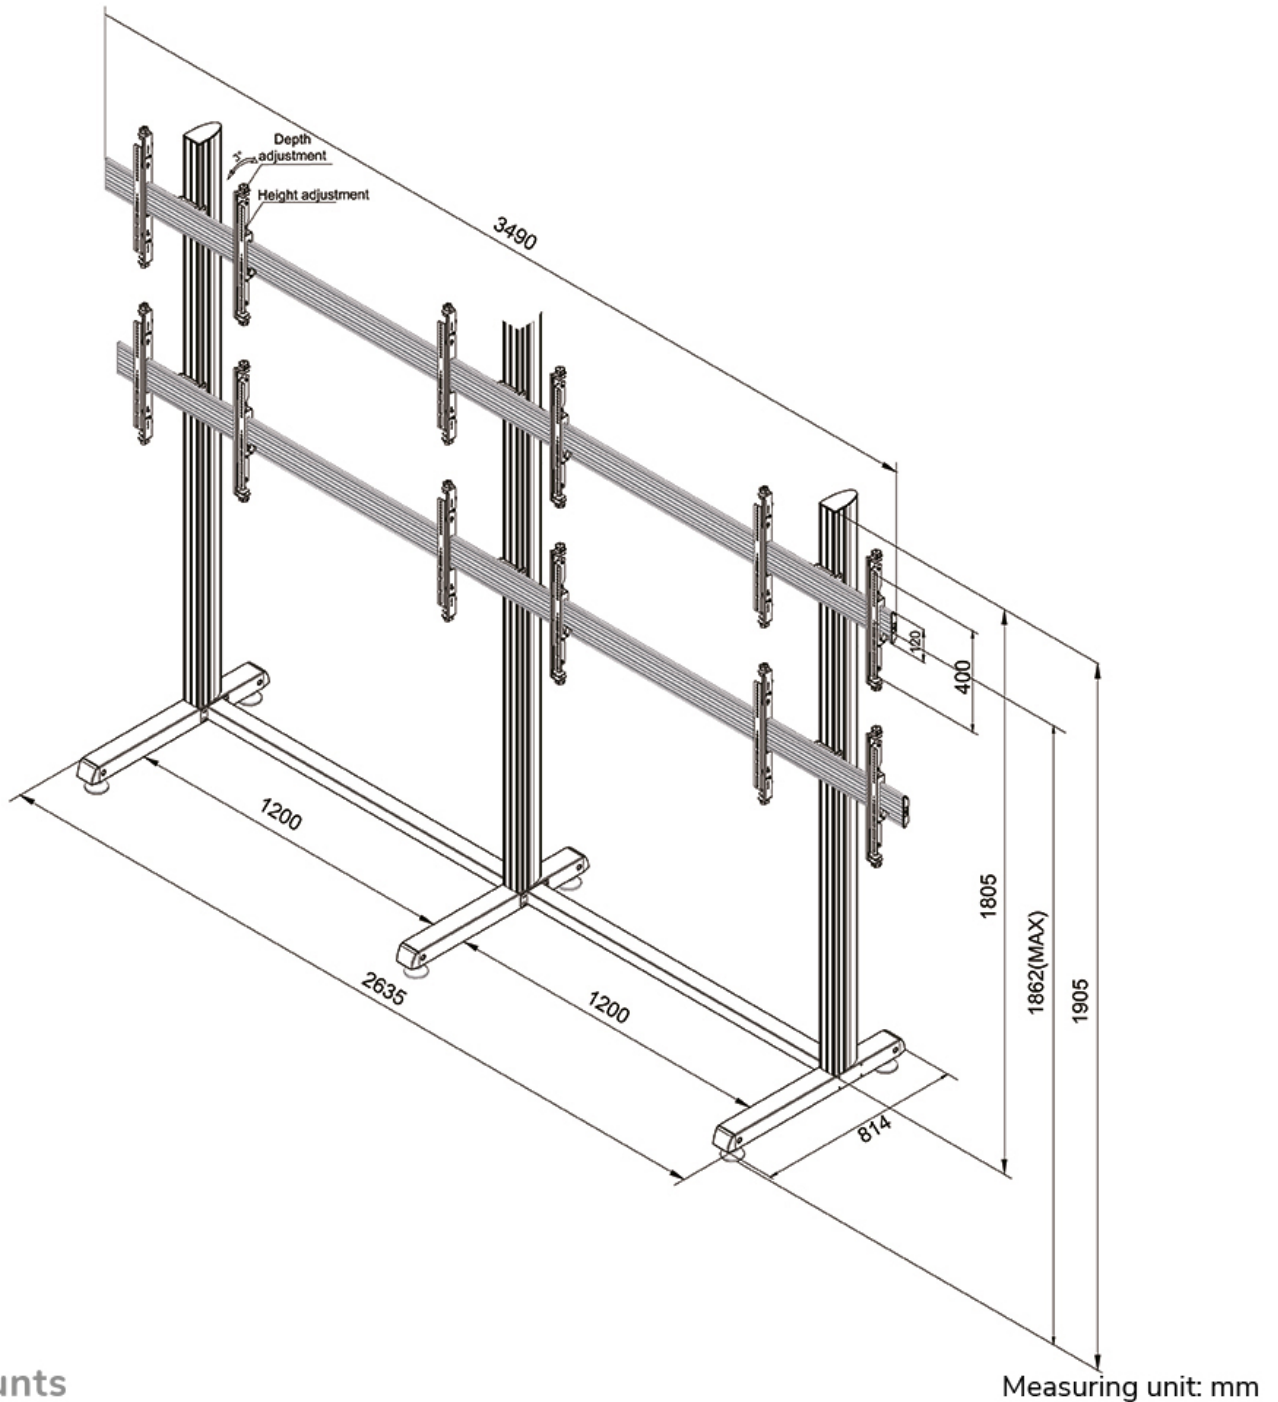

NMPRO-M32

NEOMOUNTS PRO VIDEOWALL VLOERSTEUN

Neomounts