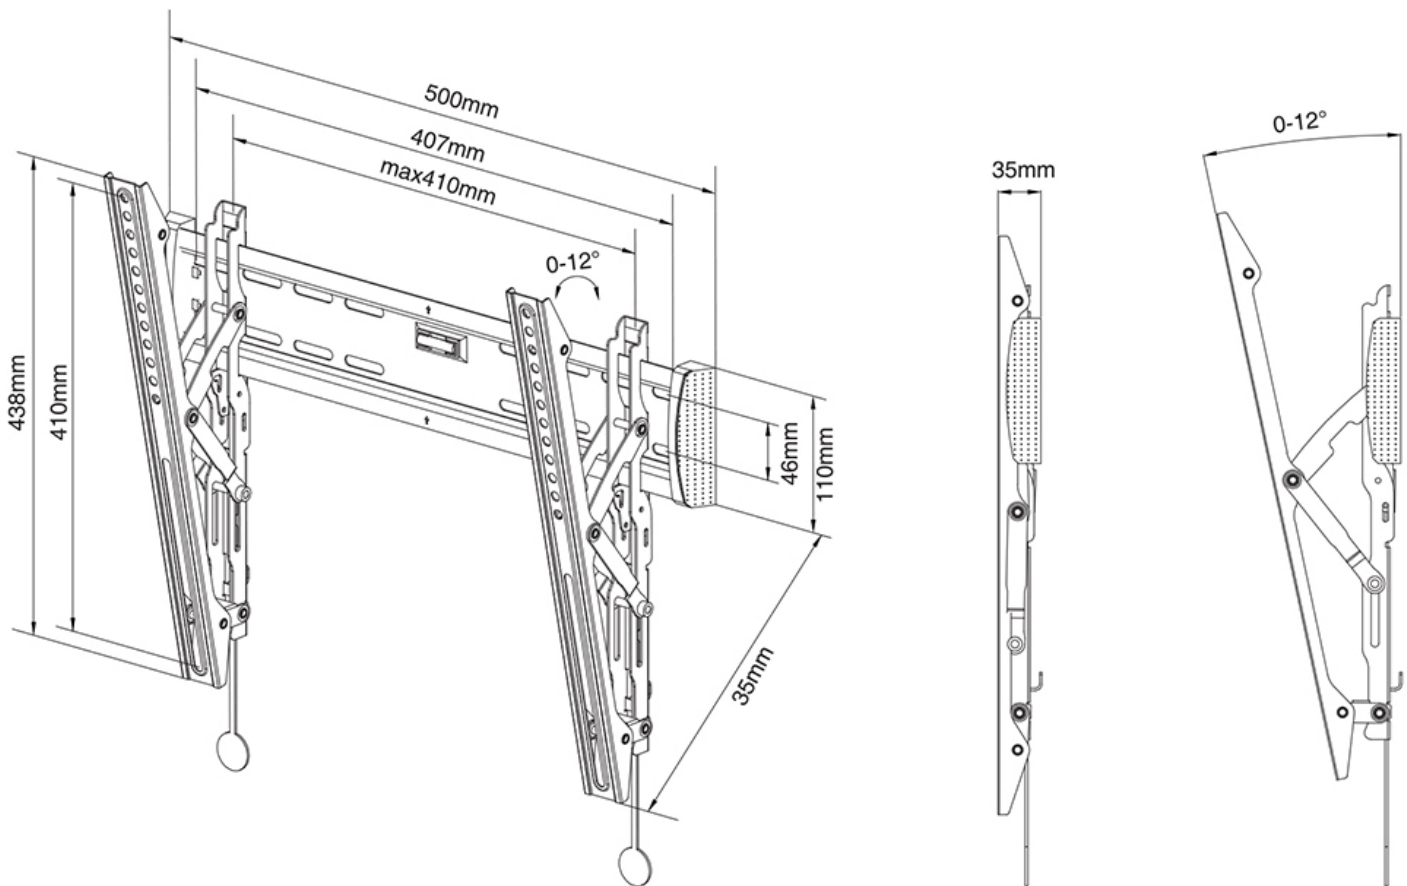

NM-W345BLACK

NEOMOUNTS NM-W345BLACK TV-BEUGEL

Neomounts