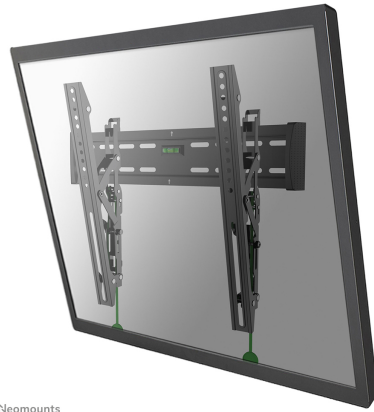

NM-W345BLACK

NEOMOUNTS NM-W345BLACK TV-BEUGEL

SPECIFICATIES

ALGEMEEN

Min. beeldformaat*	32 inch
Max. beeldformaat*	55 inch
Max. draagvermogen	25 kg (per scherm)
Schermen	1
VESA minimaal	100x100 mm
VESA maximaal	400x400 mm
Afstand tot wand	3,5 cm

FUNCTIONALITEIT

Type	Kantelen
Kantelen (graden)	12°
Verstellingstype	Geen

INFORMATIE

Kleur	Zwart
Hoofdmateriaal	Staal
Garantie	5 jaar
EAN code	8717371444648

*NB. De vermelde inch-maten zijn slechts een indicatie, gecombineerd met het gewicht en de VESA-maten. Het maximale gewicht en de VESA-maat zijn absolute beperkingen voor de producten en dienen niet te worden overschreden.

Neomounts