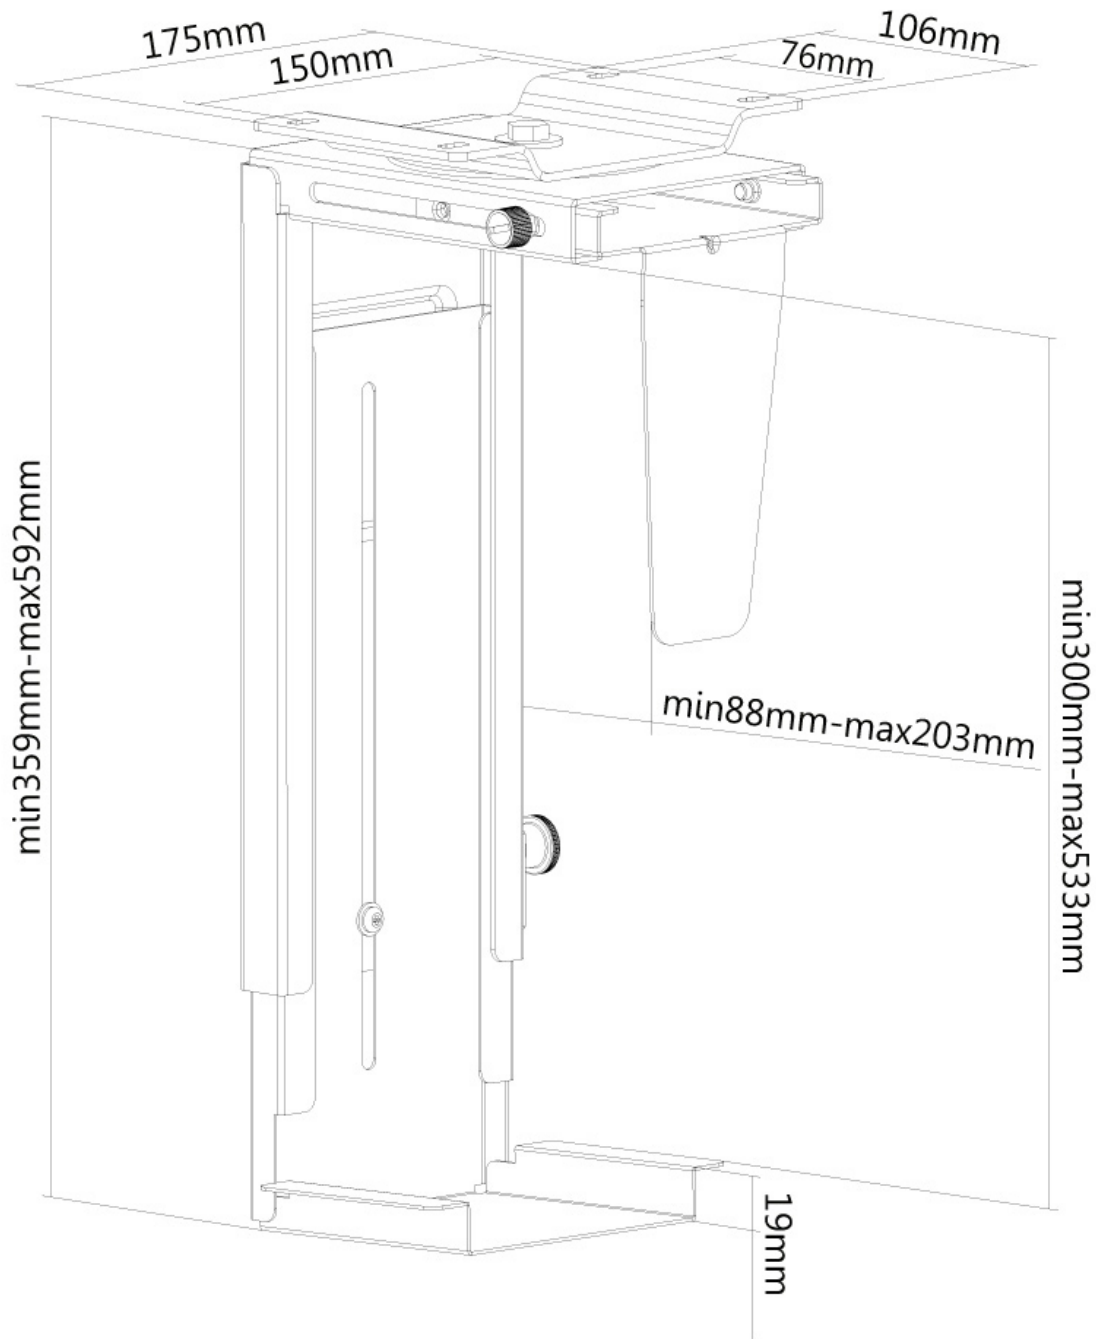

NM-CPU100BLACK

NEOMOUNTS NM-CPU100BLACK CPU HOUDER

Neomounts