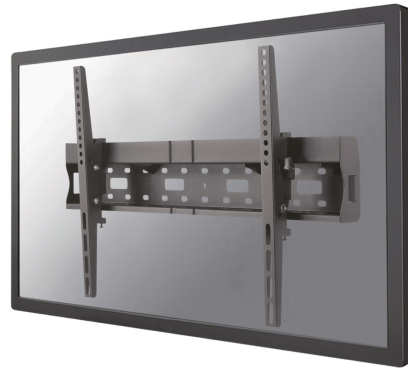

LFD-W2640MP

NEOMOUNTS LFD-W2640MP TV-BEUGEL WAND

SPECIFICATIES

ALGEMEEN

Min. beeldformaat*	37 inch
Max. beeldformaat*	75 inch
Max. draagvermogen	35 kg (per scherm)
Schermen	1
VESA minimaal	200x200 mm
VESA maximaal	600x400 mm
Afstand tot wand	8,9 cm

FUNCTIONALITEIT

Type	Kantelen
Kantelen (graden)	24°
Verstellingstype	Geen

INFORMATIE

Kleur	Zwart
Hoofdmateriaal	Staal
Garantie	5 jaar
EAN code	8717371446444

*NB. De vermelde inch-maten zijn slechts een indicatie, gecombineerd met het gewicht en de VESA-maten. Het maximale gewicht en de VESA-maat zijn absolute beperkingen voor de producten en dienen niet te worden overschreden.

Neomounts

Neomounts

Neomounts LFD-W2640MP Kantelbare TV-beugel wand - 37-75" - max 35 kg - VESA 200x200-600x400 - d 8,9 cm - incl. mediaspeler/mini PC-ruimte - zwart

Met deze Neomounts wandsteun, model LFD-W2640MP, bevestigt u een TV/LFD scherm vlak aan de wand. Tevens heeft u de mogelijkheid om een mediaspeler of mini PC in deze steun te plaatsen.

De LFD-W2640MP heeft een draagvermogen van 35 kg en kan gemonteerd worden op schermen met een maximaal VESA gatenpatroon van 600x400 mm aan de achterzijde van het scherm. Hiermee hangt u eenvoudig schermen t/m 75" aan de wand. De afstand tot de muur 8,9 cm.