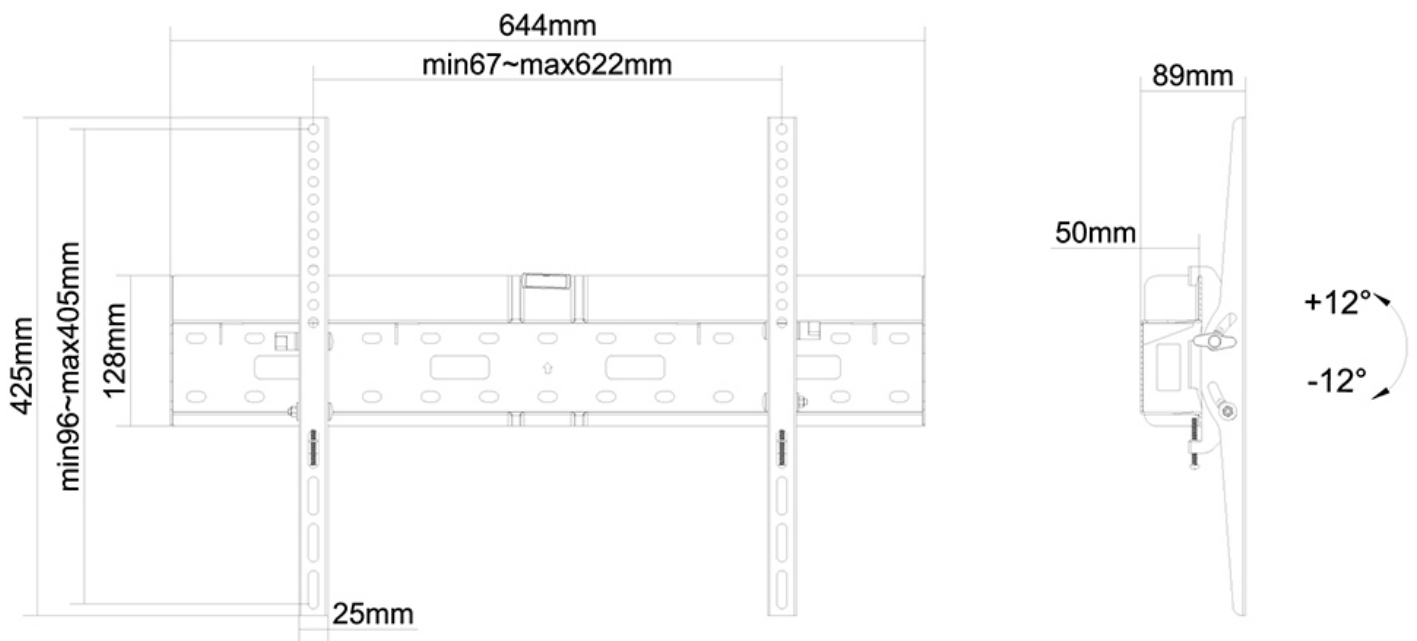

LFD-W2640MP

NEOMOUNTS LFD-W2640MP TV-BEUGEL WAND

Neomounts