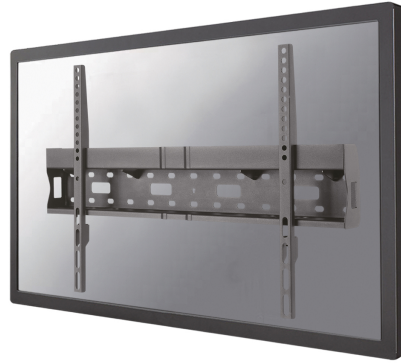

LFD-W1640MP

NEOMOUNTS LFD-W1640MP TV-BEUGEL WAND

SPECIFICATIES

ALGEMEEN

Min. beeldformaat*	37 inch
Max. beeldformaat*	75 inch
Max. draagvermogen	35 kg (per scherm)
Schermen	1
VESA minimaal	200x200 mm
VESA maximaal	600x400 mm
Afstand tot wand	6,2 cm

Neomounts

Neomounts

Neomounts LFD-W1640MP Vlakke TV-beugel wand - 37-75" - max 35 kg - VESA 200x200-600x400 - d 6,2 cm - incl. mediaspeler/mini PC-ruimte - zwart

Met deze Neomounts wandsteun, model LFD-W1640MP, bevestigt u een TV/LFD scherm vlak aan de wand. Tevens heeft u de mogelijkheid om een mediaspeler of mini PC in deze steun te plaatsen.

De LFD-W1640MP heeft een draagvermogen van 35 kg en kan gemonteerd worden op schermen met een maximaal VESA gatenpatroon van 600x400 mm aan de achterzijde van het scherm. Hiermee hangt u eenvoudig schermen t/m 75" aan de wand. De afstand tot de muur 6,2 cm.

De montage is een fluitje van een cent. U monteert de horizontale plaat op de wand en de 2 haken achterop uw scherm. Vervolgens haakt u het scherm over de strip en kunt u optimaal genieten van uw flatscreen!