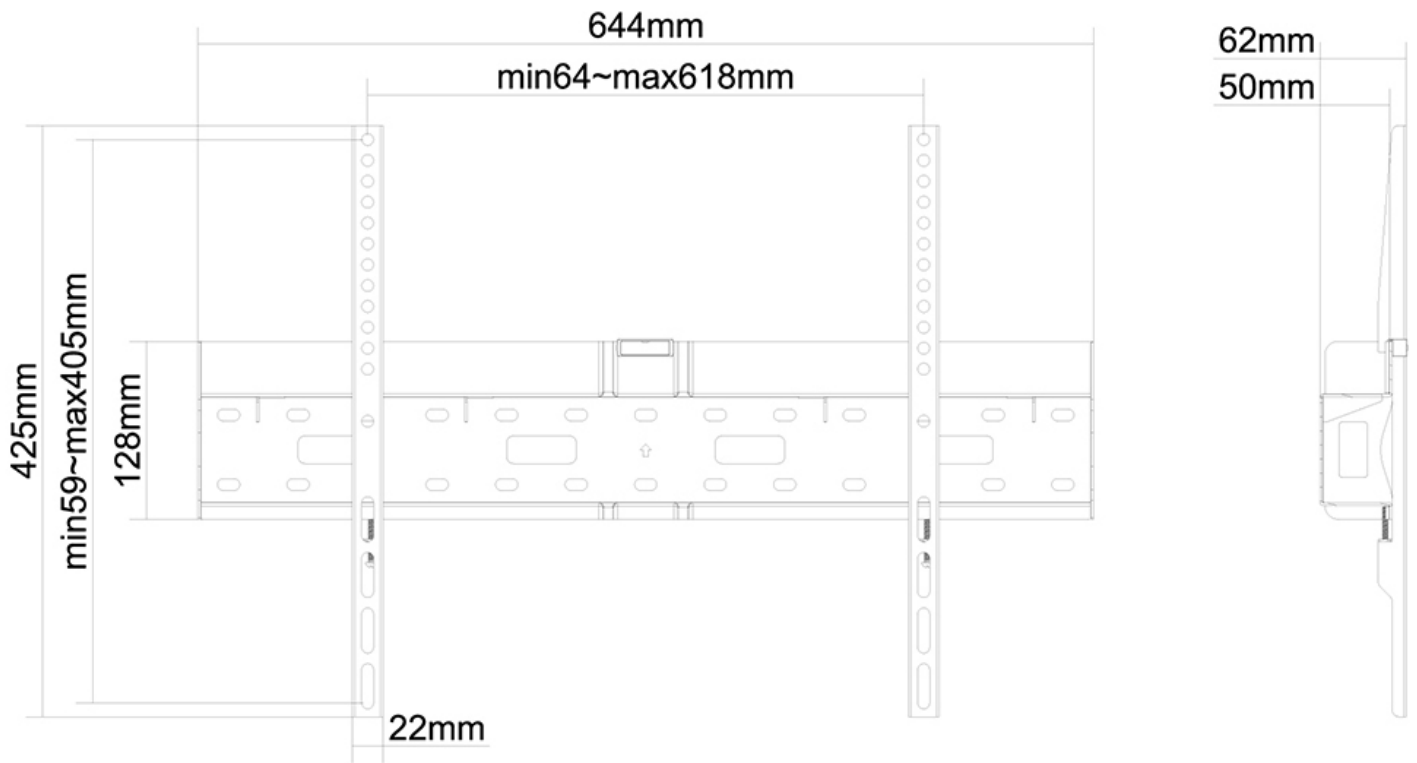

LFD-W1640MP

NEOMOUNTS LFD-W1640MP TV-BEUGEL WAND

Neomounts