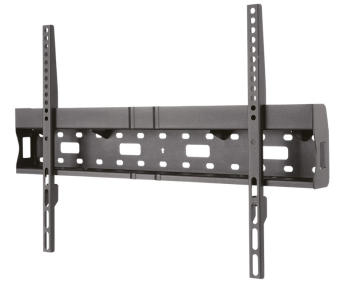

LFD-W1640MP

NEOMOUNTS LFD-W1640MP TV-BEUGEL WAND

SPECIFICATIES

ALGEMEEN

Min. beeldformaat*	37 inch
Max. beeldformaat*	75 inch
Max. draagvermogen	35 kg (per scherm)
Schermen	1
VESA minimaal	200x200 mm
VESA maximaal	600x400 mm
Afstand tot wand	6,2 cm

FUNCTIONALITEIT

Type	Vlak
Verstellingstype	Geen

INFORMATIE

Kleur	Zwart
Hoofdmateriaal	Staal
Garantie	5 jaar
EAN code	8717371446352

*NB. De vermelde inch-maten zijn slechts een indicatie, gecombineerd met het gewicht en de VESA-maten. Het maximale gewicht en de VESA-maat zijn absolute beperkingen voor de producten en dienen niet te worden overschreden.

Neomounts

Neomounts

Neomounts LFD-W1640MP Vlakke TV-beugel wand - 37-75" - max 35 kg - VESA 200x200-600x400 - d 6,2 cm - incl. mediaspeler/mini PC-ruimte - zwart

Met deze Neomounts wandsteun, model LFD-W1640MP, bevestigt u een TV/LFD scherm vlak aan de wand. Tevens heeft u de mogelijkheid om een mediaspeler of mini PC in deze steun te plaatsen.

De LFD-W1640MP heeft een draagvermogen van 35 kg en kan gemonteerd worden op schermen met een maximaal VESA gatenpatroon van 600x400 mm aan de achterzijde van het scherm. Hiermee hangt u eenvoudig schermen t/m 75" aan de wand. De afstand tot de muur 6,2 cm.