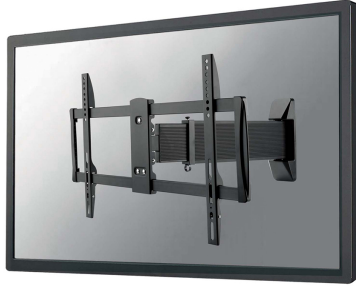

## LED-W800BLACK

\*NB. De vermelde inch-maten zijn slechts een indicatie, gecombineerd met het gewicht en de VESA-maten. Het maximale gewicht en de VESA-maat zijn absolute beperkingen voor de producten en