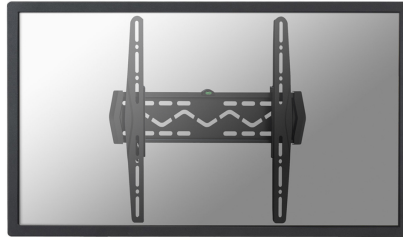

LED-W140

*NB. De vermelde inch-maten zijn slechts een indicatie, gecombineerd met het gewicht en de VESA-maten. Het maximale gewicht en de VESA-maat zijn absolute beperkingen voor de producten en

Neomounts

Neomounts