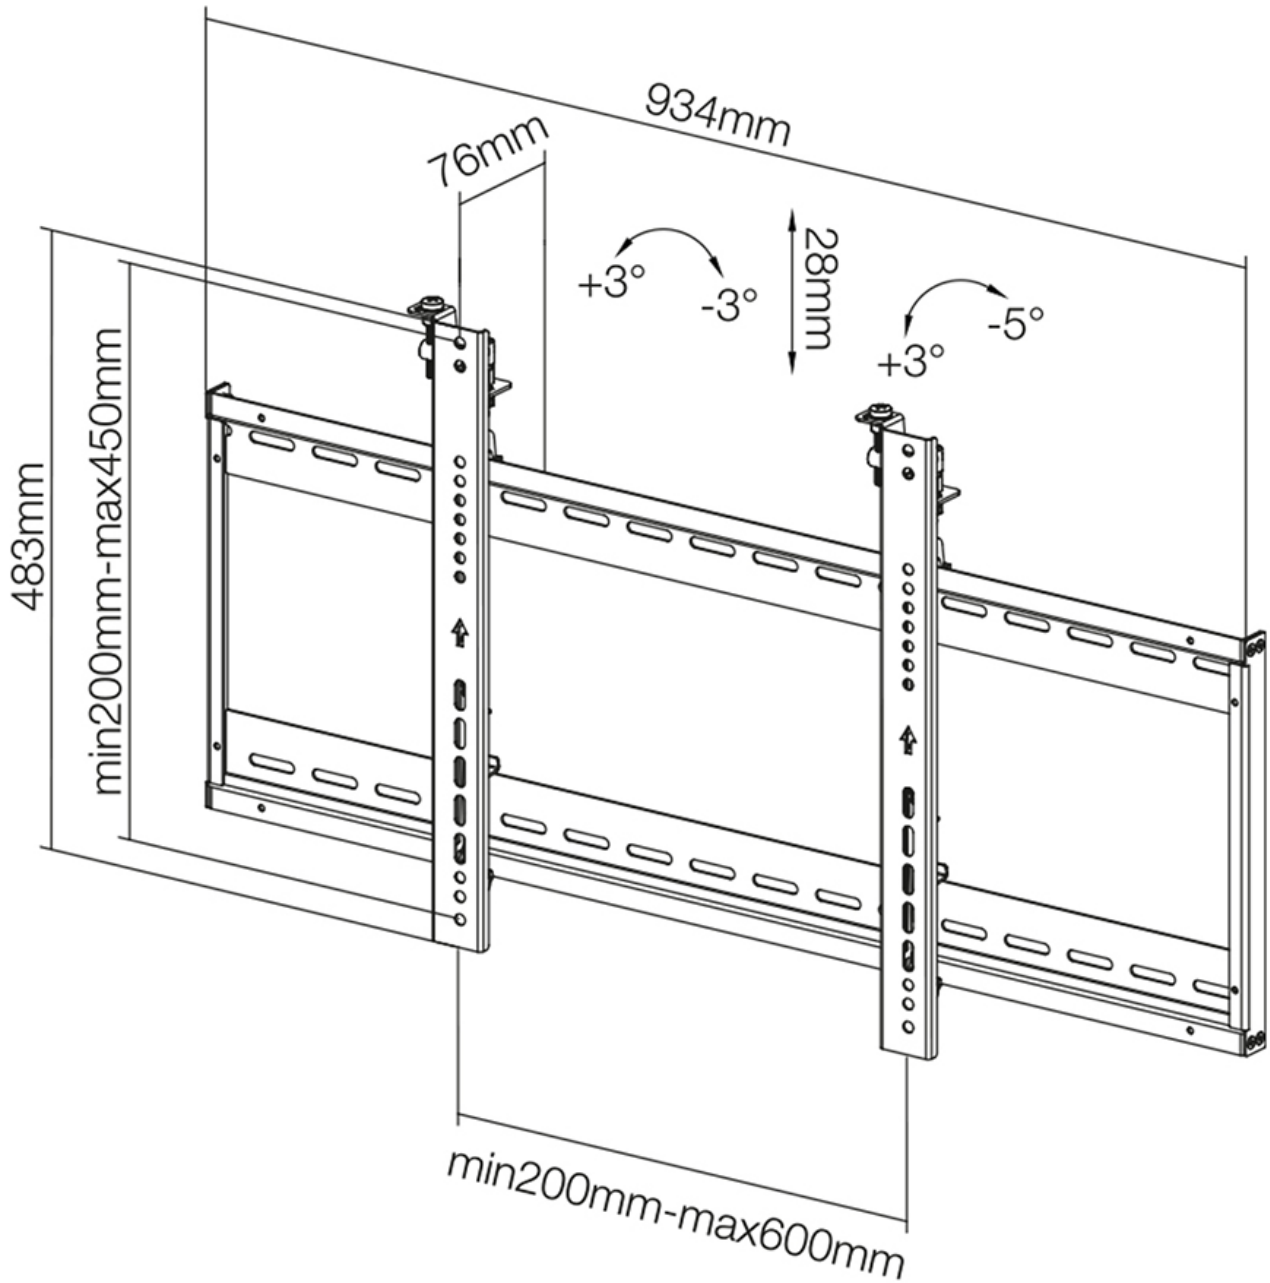

LED-VW500BLACK

NEOMOUNTS VIDEOWALL STEUN

Neomounts