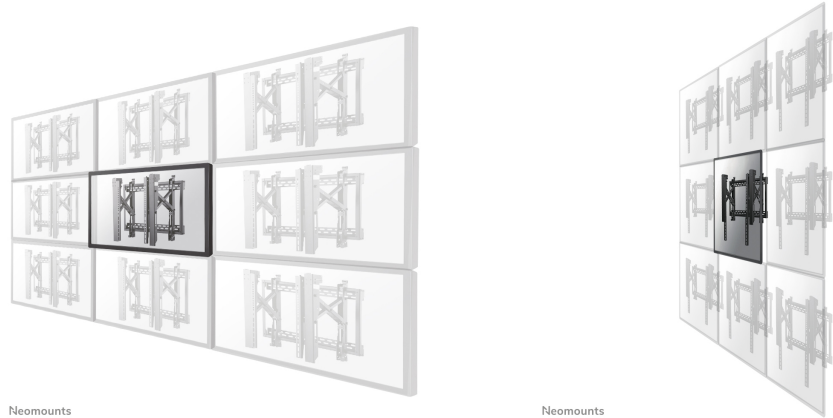

#### ALGEMEEN

Min. beeldformaat*	32 inch
Max. beeldformaat*	75 inch
Min. draagvermogen	0 kg (per scherm)
Max. draagvermogen	70 kg (per scherm)
Schermen	1
VESA minimaal	200x200 mm
VESA maximaal	600x600 mm
Afstand tot wand	10-29 cm

#### FUNCTIONALITEIT

Type	Vlak
Hoogteverstelling	53 cm
Breedteverstelling	67 cm
Diepteverstelling	10-29 cm
Kantelen (graden)	6°
Roteren (graden)	6°
Verstellingstype	Micro aanpassing
Vergrendelbaar	Vergrendelbaar - Hangslot niet inbegrepen
Videowall aanpassing	Push to pop-out

**Neomounts by Newstar LED-VW2500BLACK1 is een vlakke video wall wandsteun voor schermen t/m 75" (191 cm), voor horizontale en verticale montage - Zwart**

De Neomounts by Newstar videowall wandsteun, model LED-VW2500BLACK1 is een vlakke muurbeugel voor horizontale en verticale montage van flatscreens tot 75" (191 cm). Doordat meerdere steunen op elkaar aangesloten kunnen worden, is deze wandsteun uitermate geschikt voor het maken van een videowall. De schermen kunnen onafhankelijk van elkaar naar voren worden getrokken door middel van het pop-out systeem. Diepte van deze beugel is 10 tot 29 centimeter.

De Neomounts by Newstar LED-VW2500BLACK1 is geschikt voor flatscreens tot 75" (191 cm). Het scherm kan zowel in landscape- als in portrait-modus worden geïnstalleerd. Om het scherm in portrait-modus te monteren, worden extra VESA-beugels meegeleverd. Het draagvermogen van dit product is 70 kg per scherm. De LED-VW2500BLACK1 kan gemonteerd worden op schermen met een maximaal VESA gatenpatroon van 600x600 mm aan de achterzijde van het scherm.