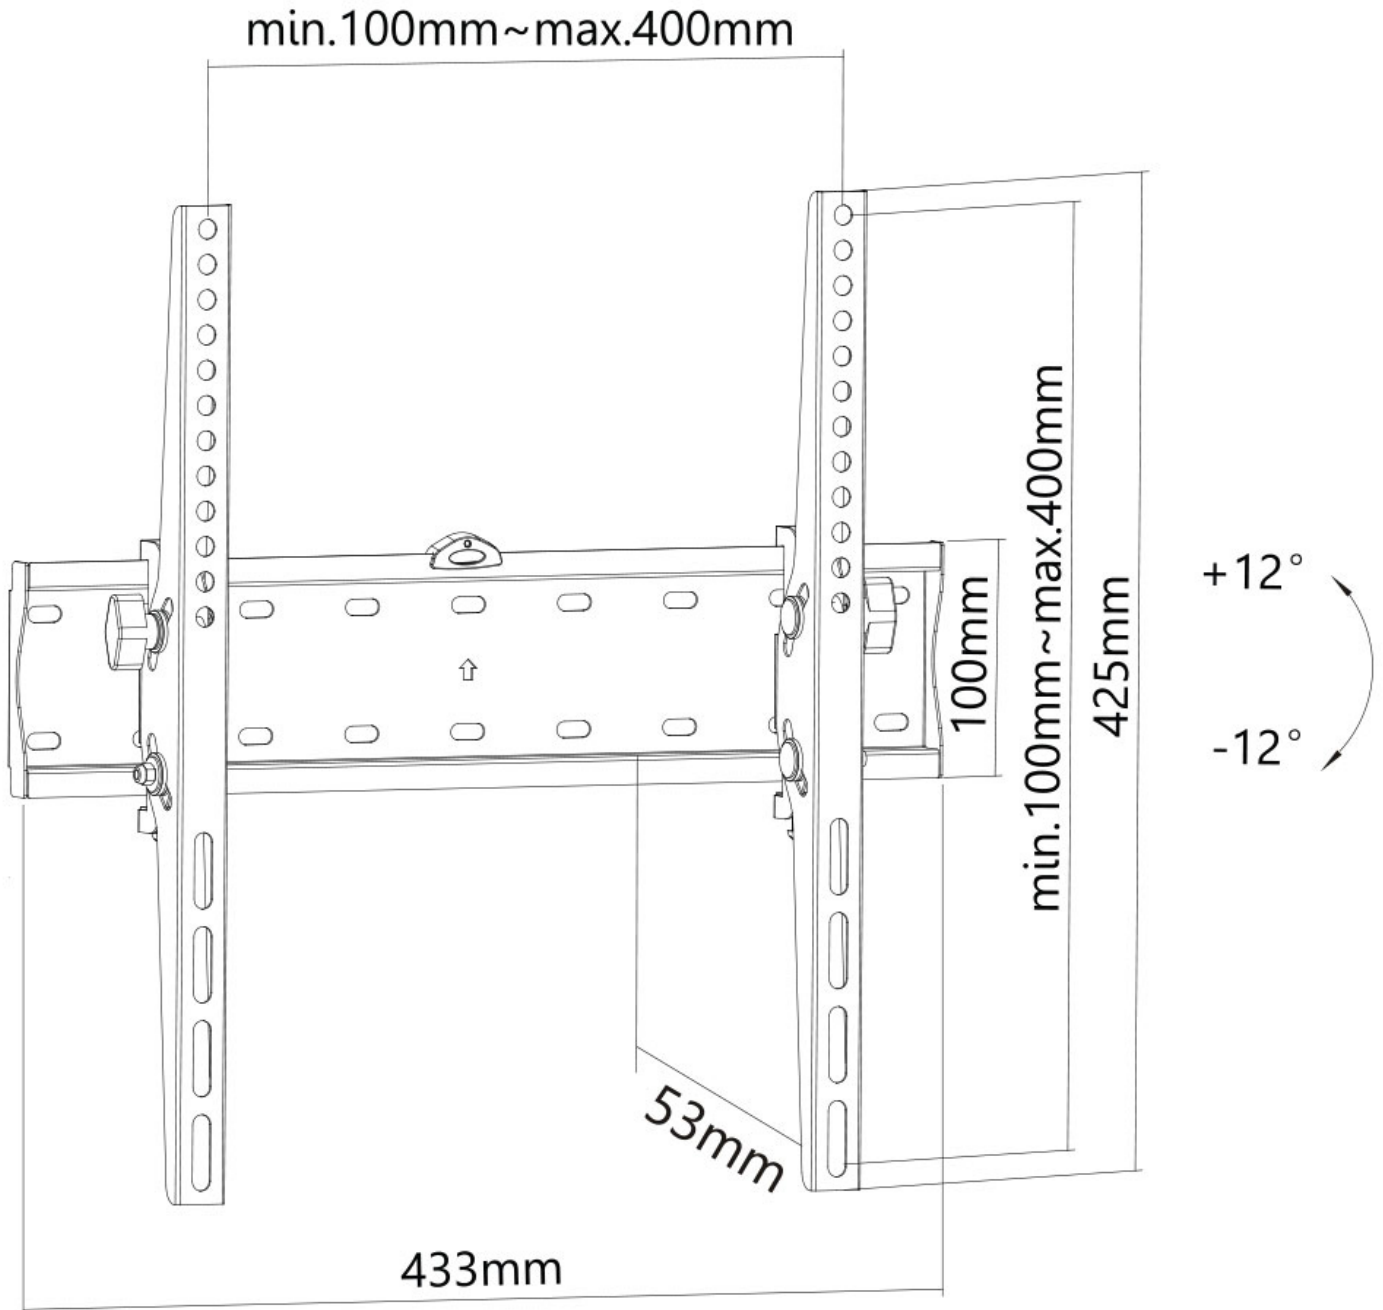

FPMA-W350BLACK

NEOMOUNTS FPMA-W350BLACK TV-BEUGEL

Neomounts