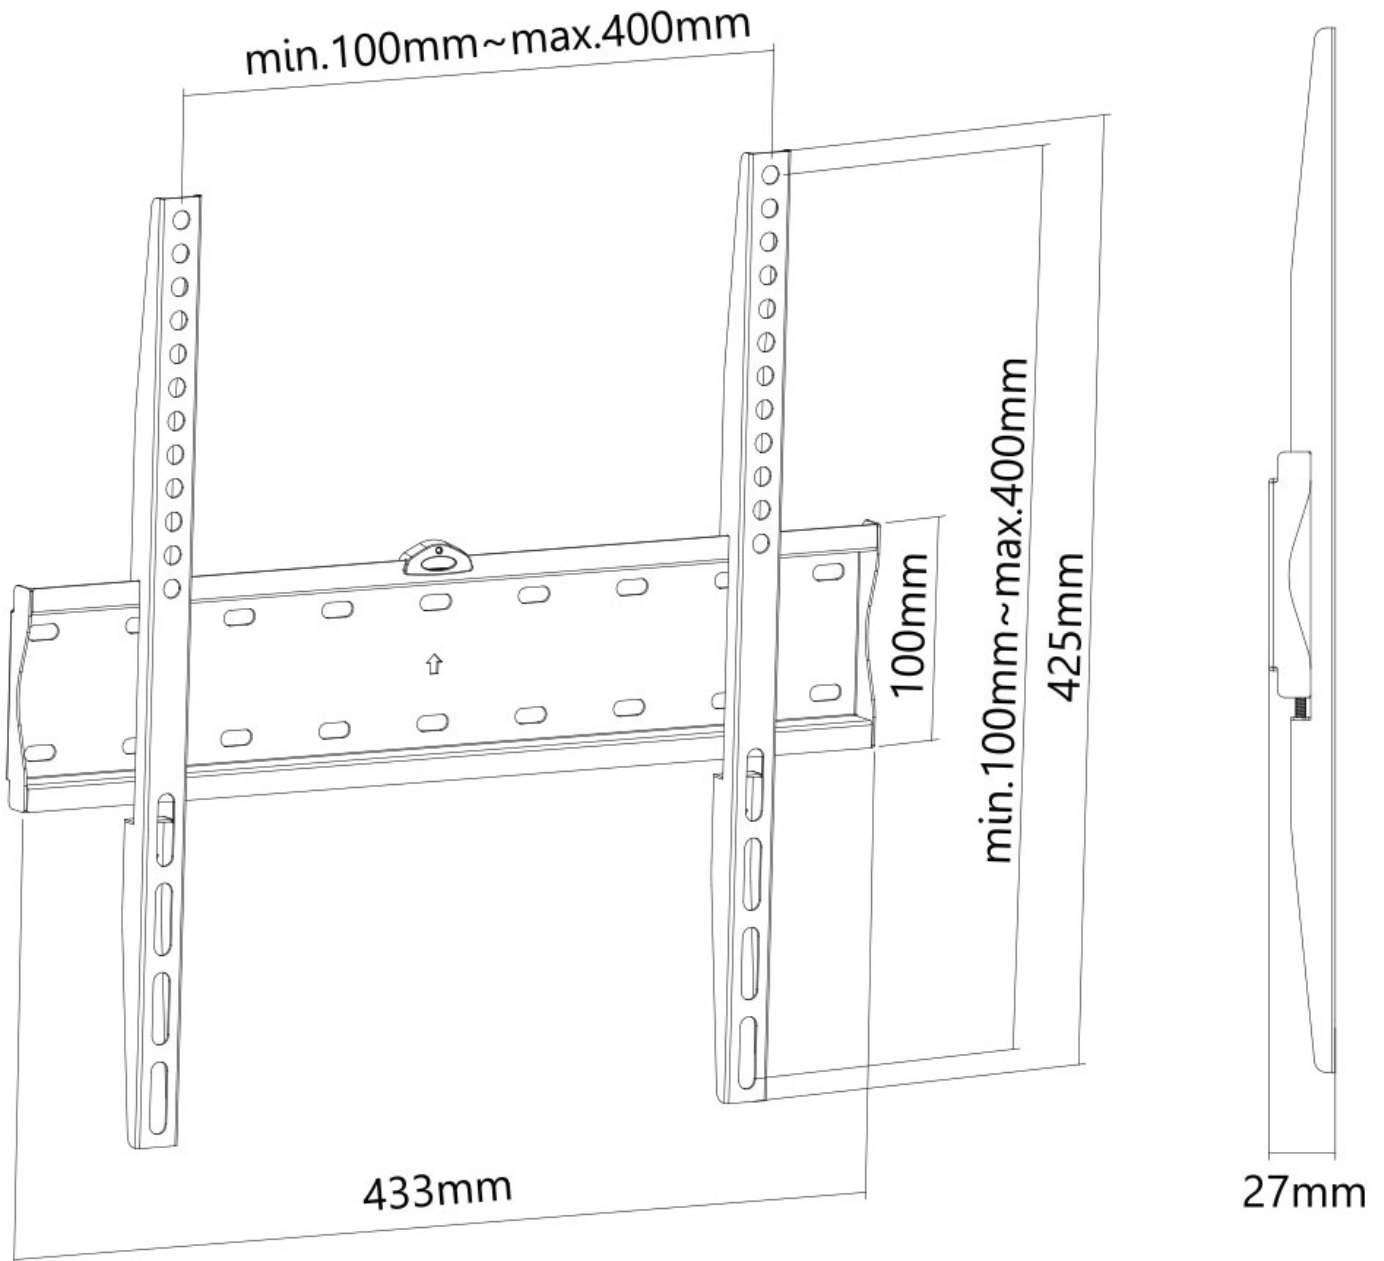

FPMA-W300BLACK

NEOMOUNTS FPMA-W300BLACK TV-BEUGEL

Neomounts