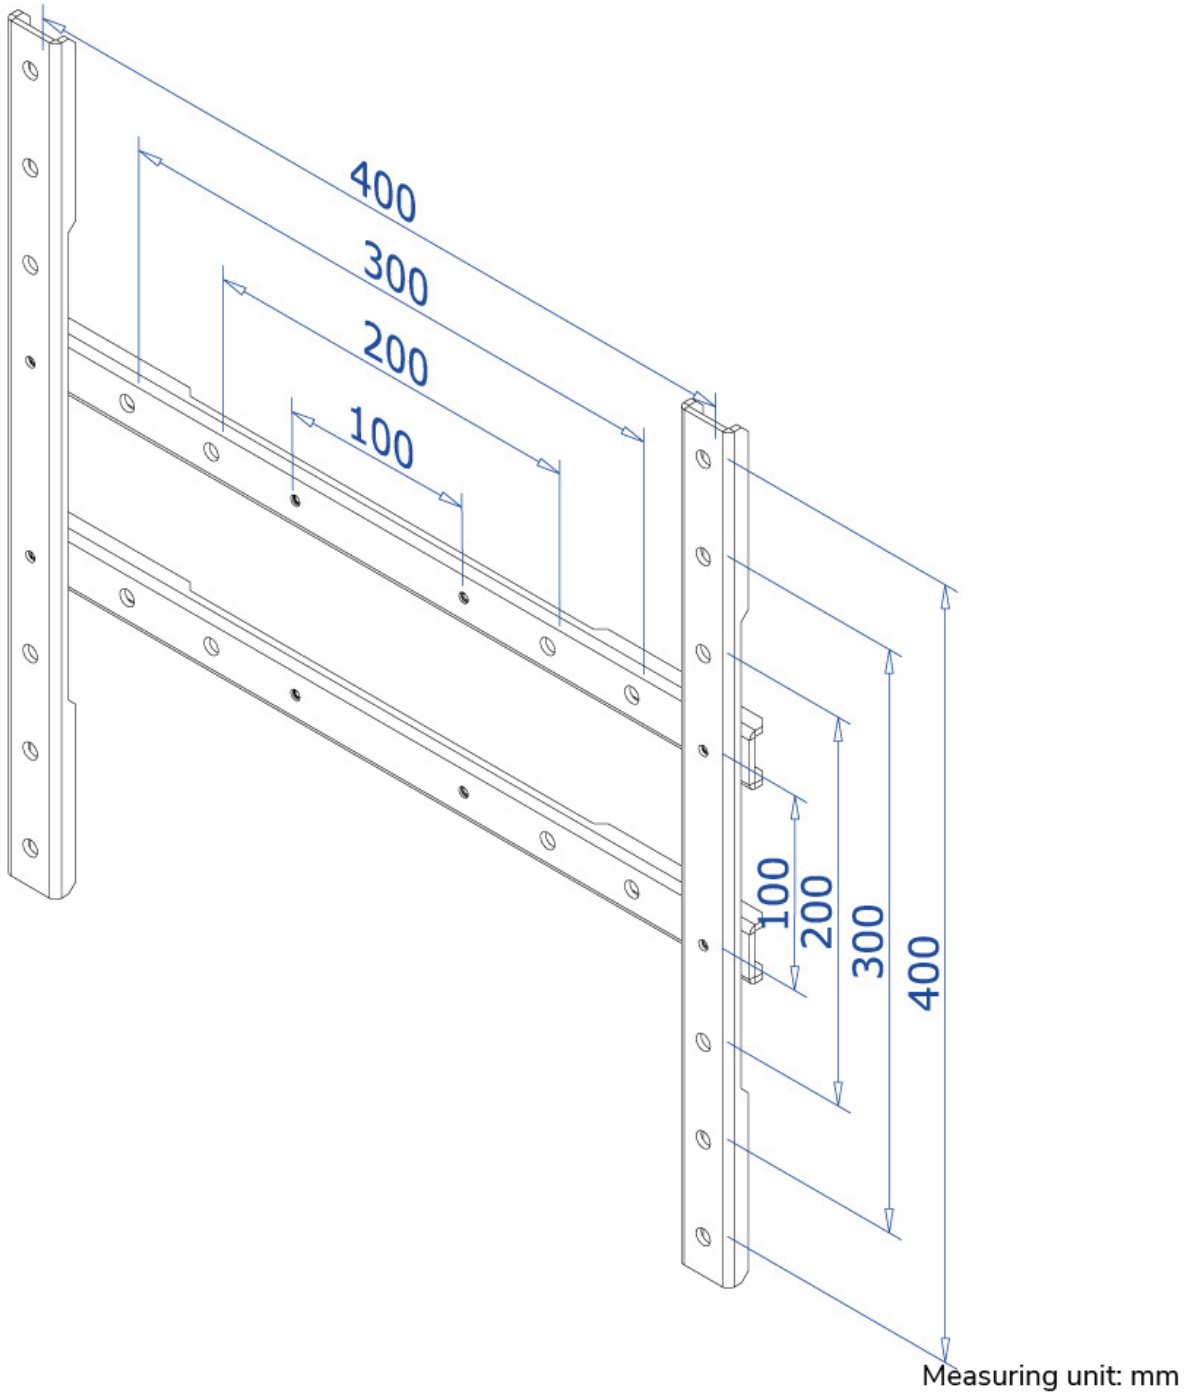

FPMA-VESA425

NEOMOUNTS FPMA-VESA425 VESA-ADAPTER

Neomounts