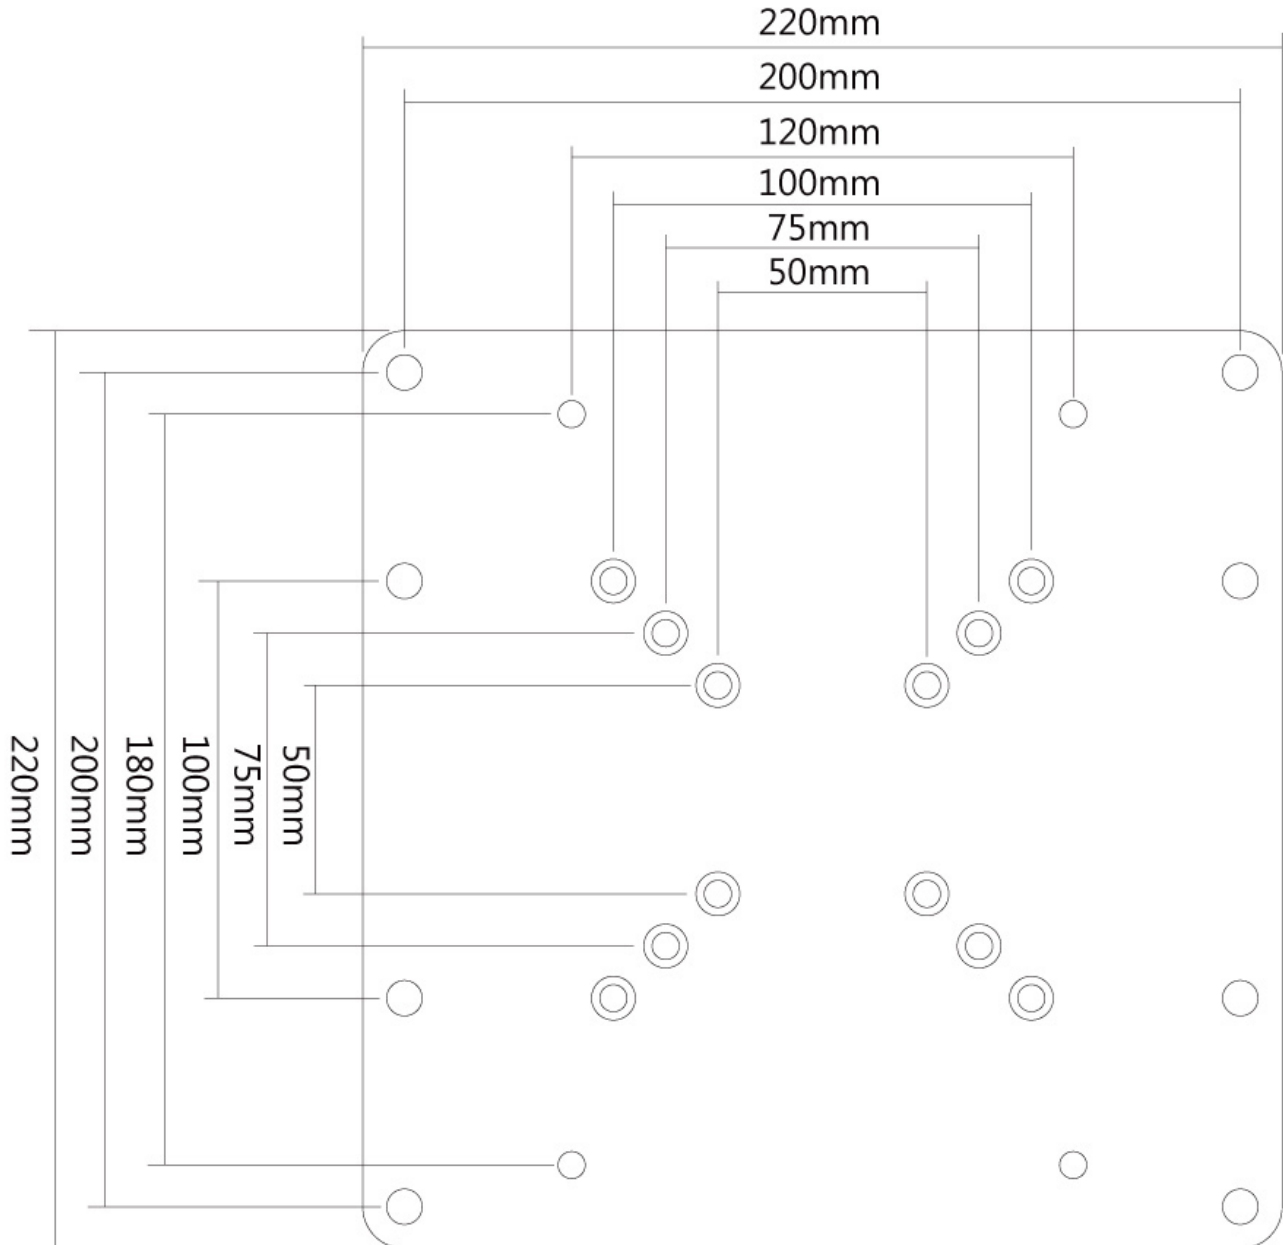

FPMA-VESA200

NEOMOUNTS FPMA-VESA200 VESA-ADAPTER

SPECIFICATIES

ALGEMEEN

Min. beeldformaat*	22 inch
Max. beeldformaat*	42 inch
Min. draagvermogen	0 kg (per scherm)
Max. draagvermogen	35 kg (per scherm)
Schermen	1
VESA minimaal	50x50 mm
VESA maximaal	200x200 mm

FUNCTIONALITEIT

Type	Vlak
Verstellingstype	Geen

INFORMATIE

Kleur	Zwart
Hoofdmateriaal	Staal
Garantie	5 jaar
EAN code	8717371441302

*NB. De vermelde inch-maten zijn slechts een indicatie, gecombineerd met het gewicht en de VESA-maten. Het maximale gewicht en de VESA-maat zijn absolute beperkingen voor de producten en dienen niet te worden overschreden.

Neomounts

Neomounts FPMA-VESA200 VESA-adapter - 22-42" - max 35 kg - VESA 50x50-200x200 - zilver

Met deze Neomounts verloopplaat, FPMA-VESA200, past u het VESA gatenpatroon van een steun aan.

Zo kan een VESA gatenpatroon van 50x50, 75x75 & 100x100 mm worden vergroot naar VESA 100x200, 200x200 en 120x180 mm (JVC). Hierdoor kunt u ook de grotere schermen eenvoudig monteren aan een bureau-, plafond-, vloer- en wandsteun.

De verloopplaat is slechts 3 mm diep en wordt geleverd inclusief alle bevestigingsmaterialen.

FPMA-VESA200

NEOMOUNTS FPMA-VESA200 VESA-ADAPTER

Neomounts