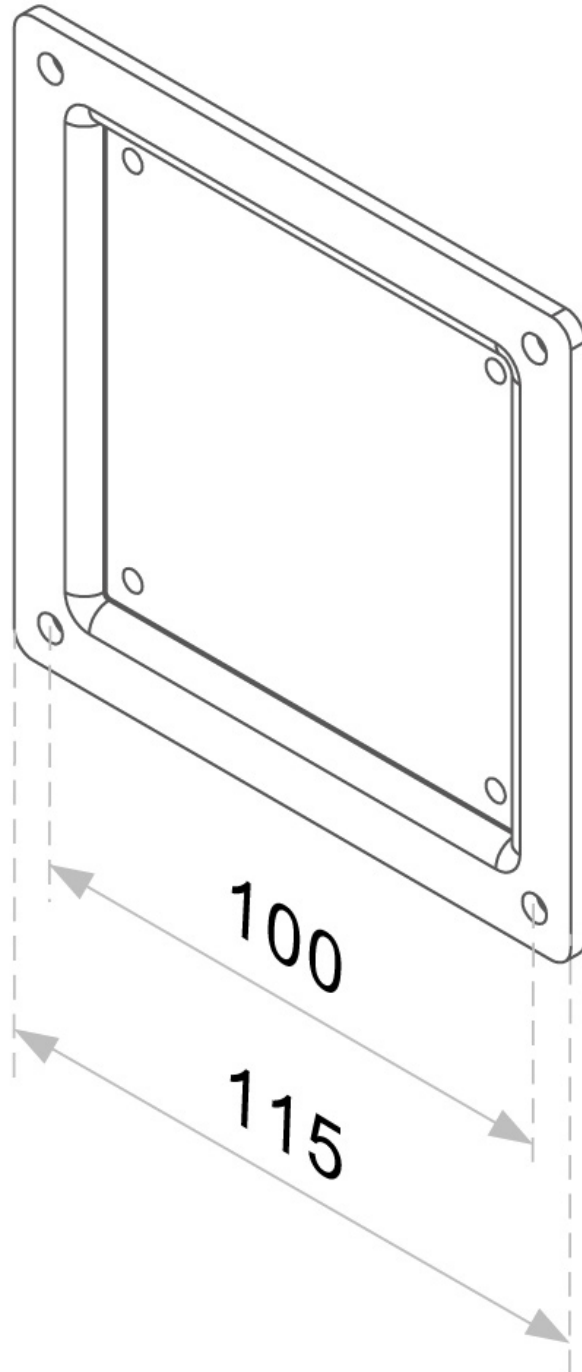

### Neomounts FPMA-VESA100 VESA-adapter - 10-30" - max 25 kg - VESA 75x75-100x100 - zwart

Met deze Neomounts verloopplaat, FPMA-VESA100, past u het VESA gatenpatroon van een steun aan.

Zo kan een VESA gatenpatroon van 75x75 mm worden vergroot naar VESA 100x100 mm. Hierdoor kunt u ook de grotere schermen eenvoudig monteren aan een bureau-, plafond-, vloer- en wandsteun.

De verloopplaat is slechts 3 mm diep en wordt geleverd inclusief alle bevestigingsmaterialen.

FPMA-VESA100

NEOMOUNTS FPMA-VESA100 VESA-ADAPTER

Neomounts

Measuring unit: mm