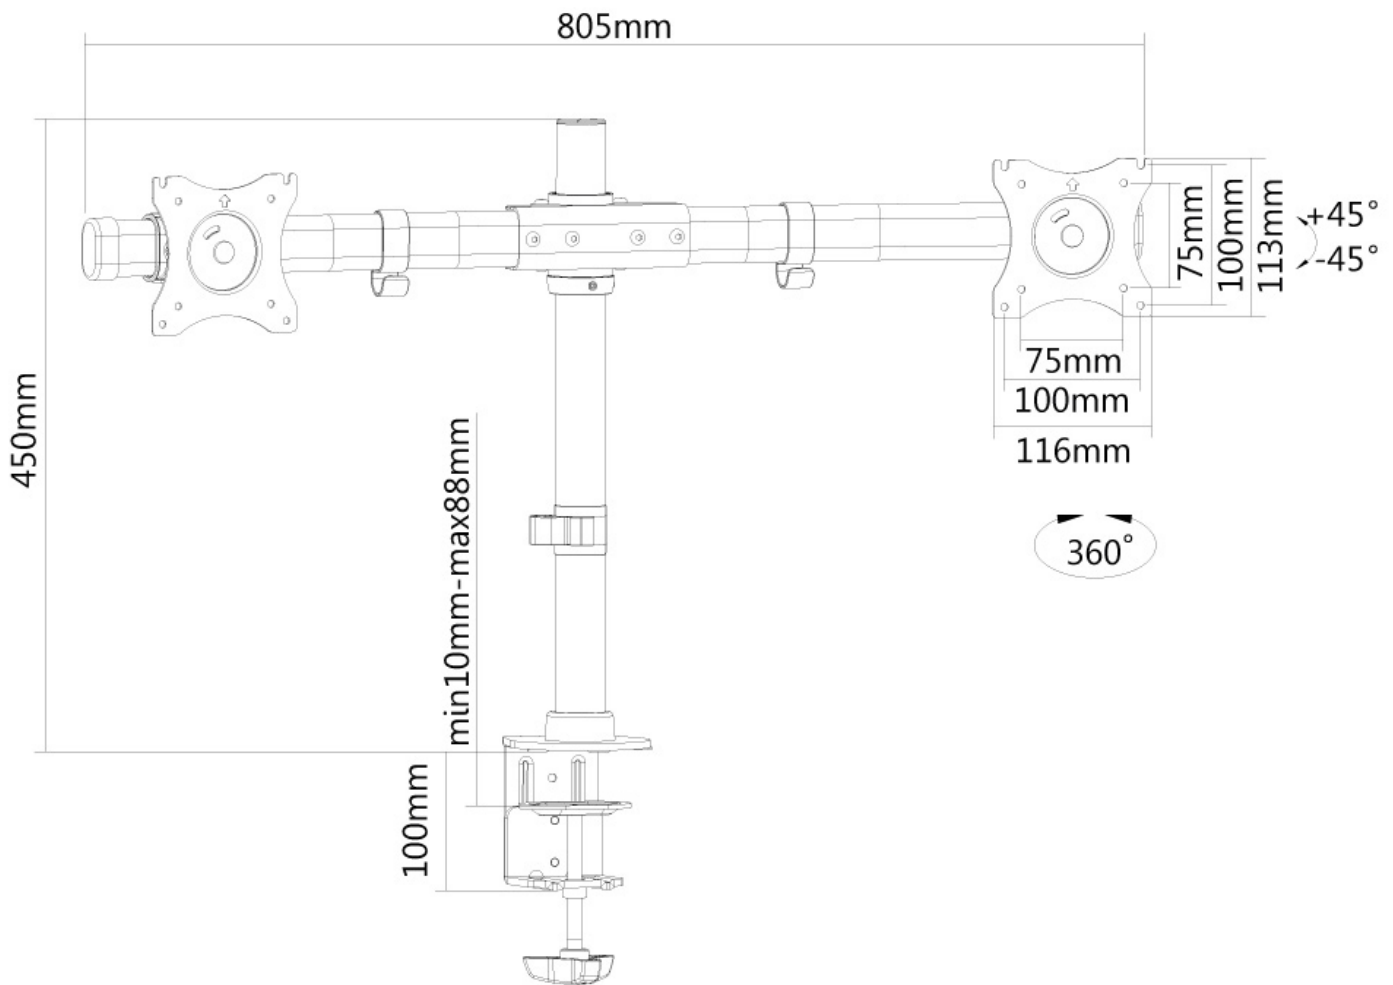

FPMA-DCB100DBLACK NEOMOUNTS FPMA-DCB100DBLACK

Neomounts