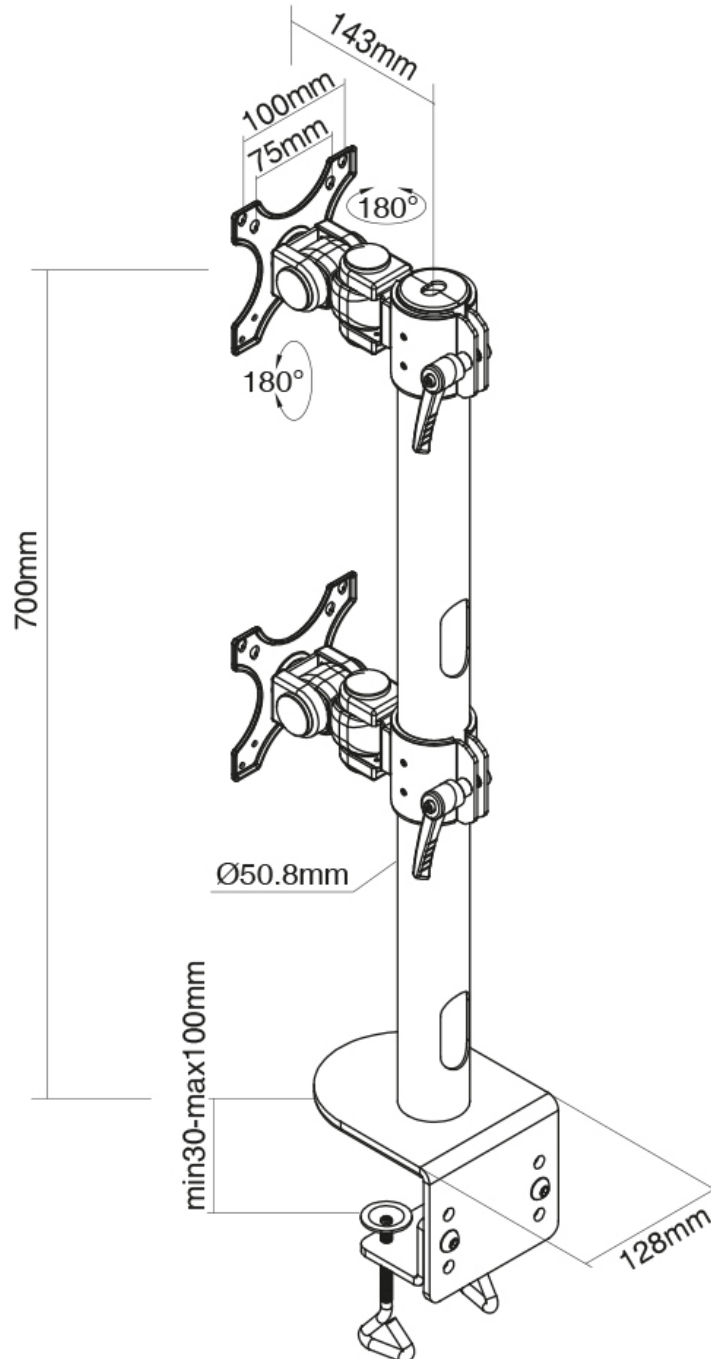

NEOMOUNTS FPMA-D960DVBLACKPLUS

Neomounts