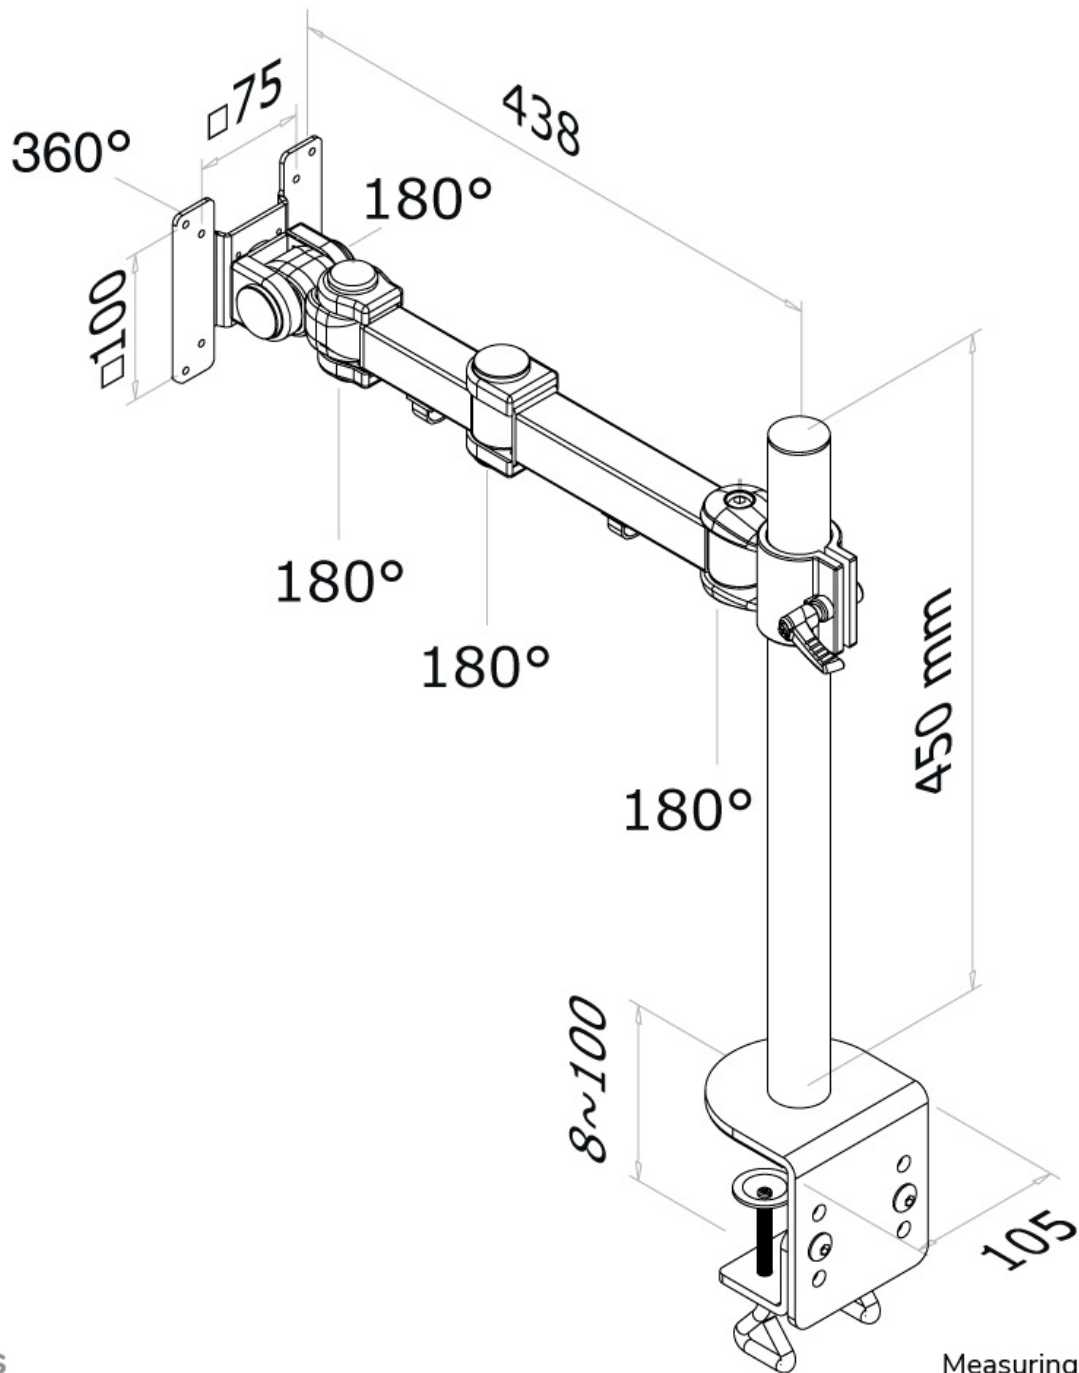

FPMA-D960

NEOMOUNTS FPMA-D960 MONITORARM 10-30"

Neomounts