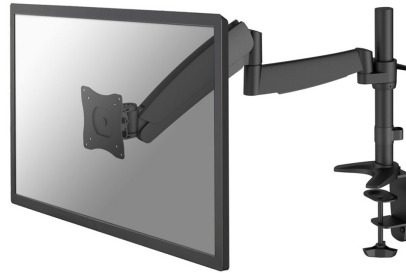

FPMA-D950BLACK

*NB. De vermelde inch-maten zijn slechts een indicatie, gecombineerd met het gewicht en de VESA-maten. Het maximale gewicht en de VESA-maat zijn absolute beperkingen voor de producten en

Neomounts

BOTH INCLUDED
2 Mounting
solutions in 1 box

Grommet

Clamp

Neomounts