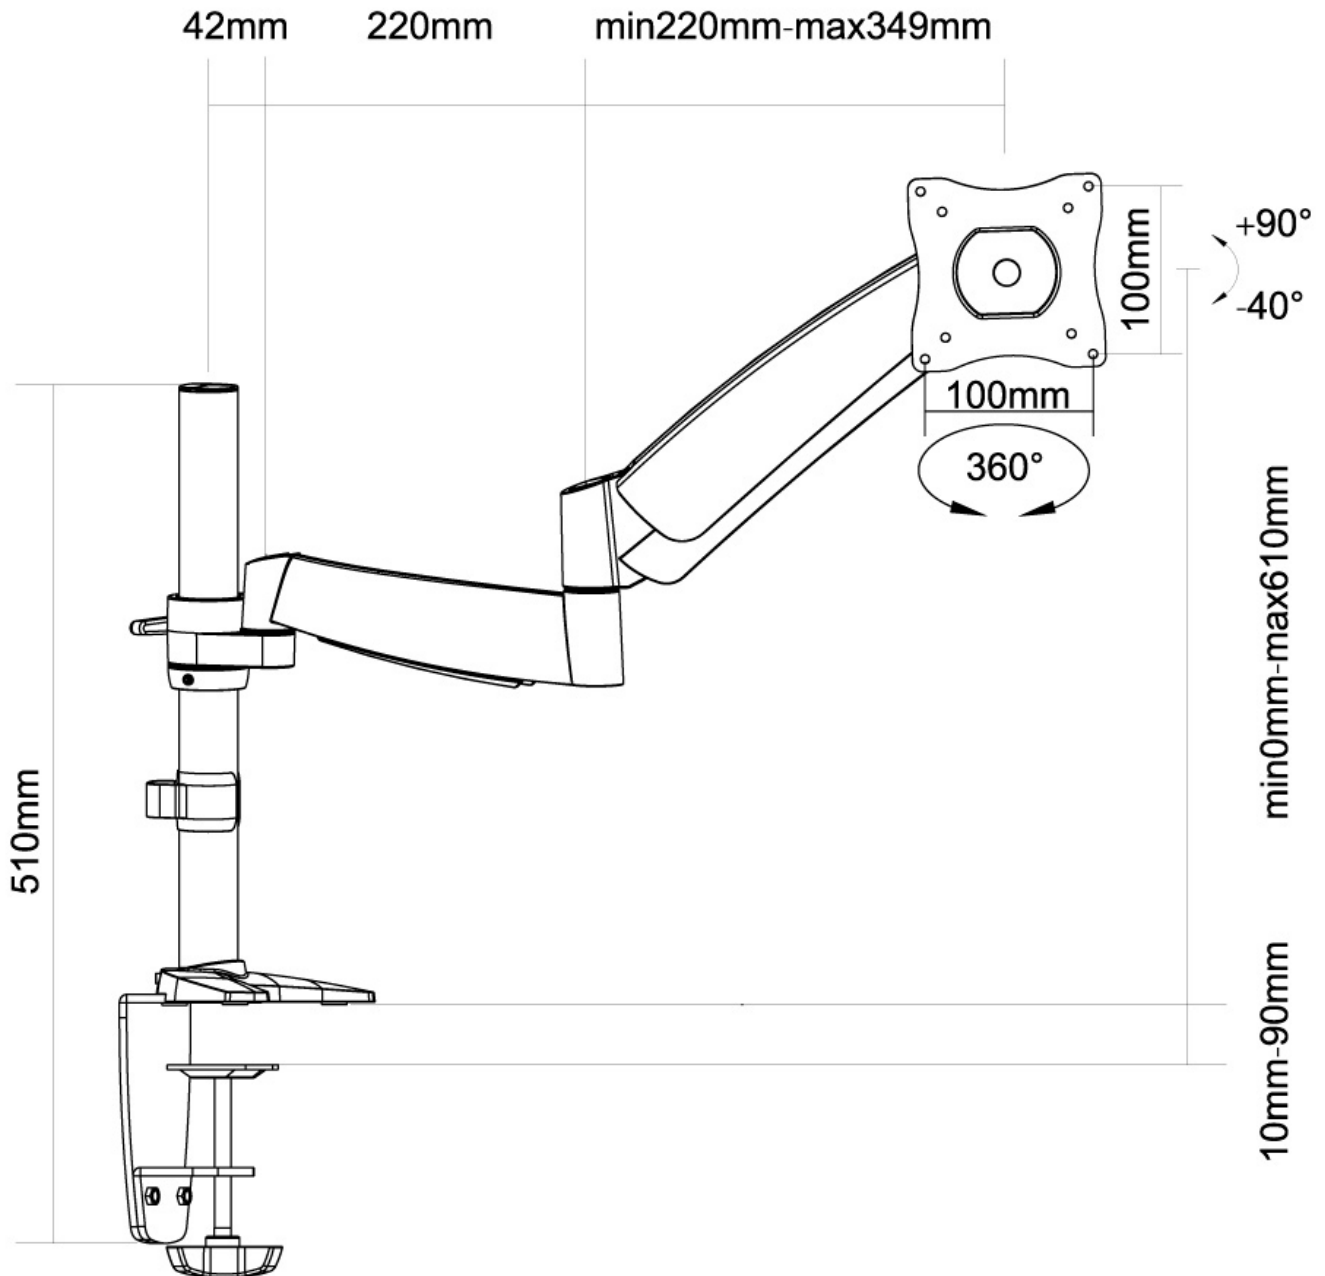

FPMA-D950

NEOMOUNTS FPMA-D950 MONITORARM 13-27"

Neomounts