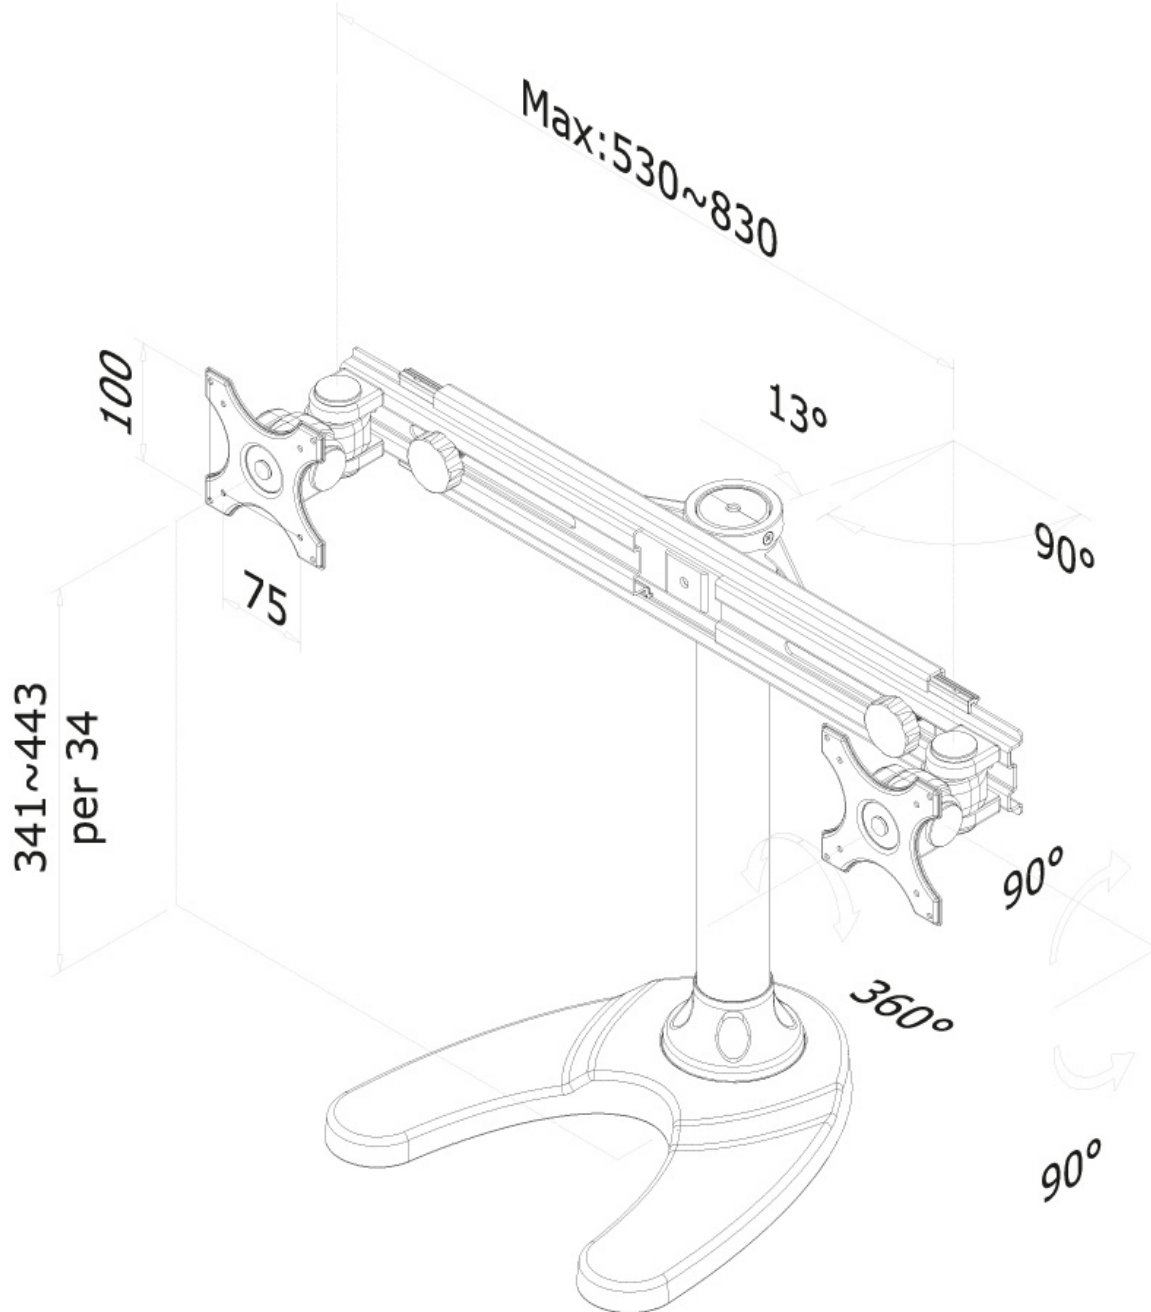

FPMA-D700DD

NEOMOUNTS FPMA-D700DD

Neomounts

Measuring unit: mm