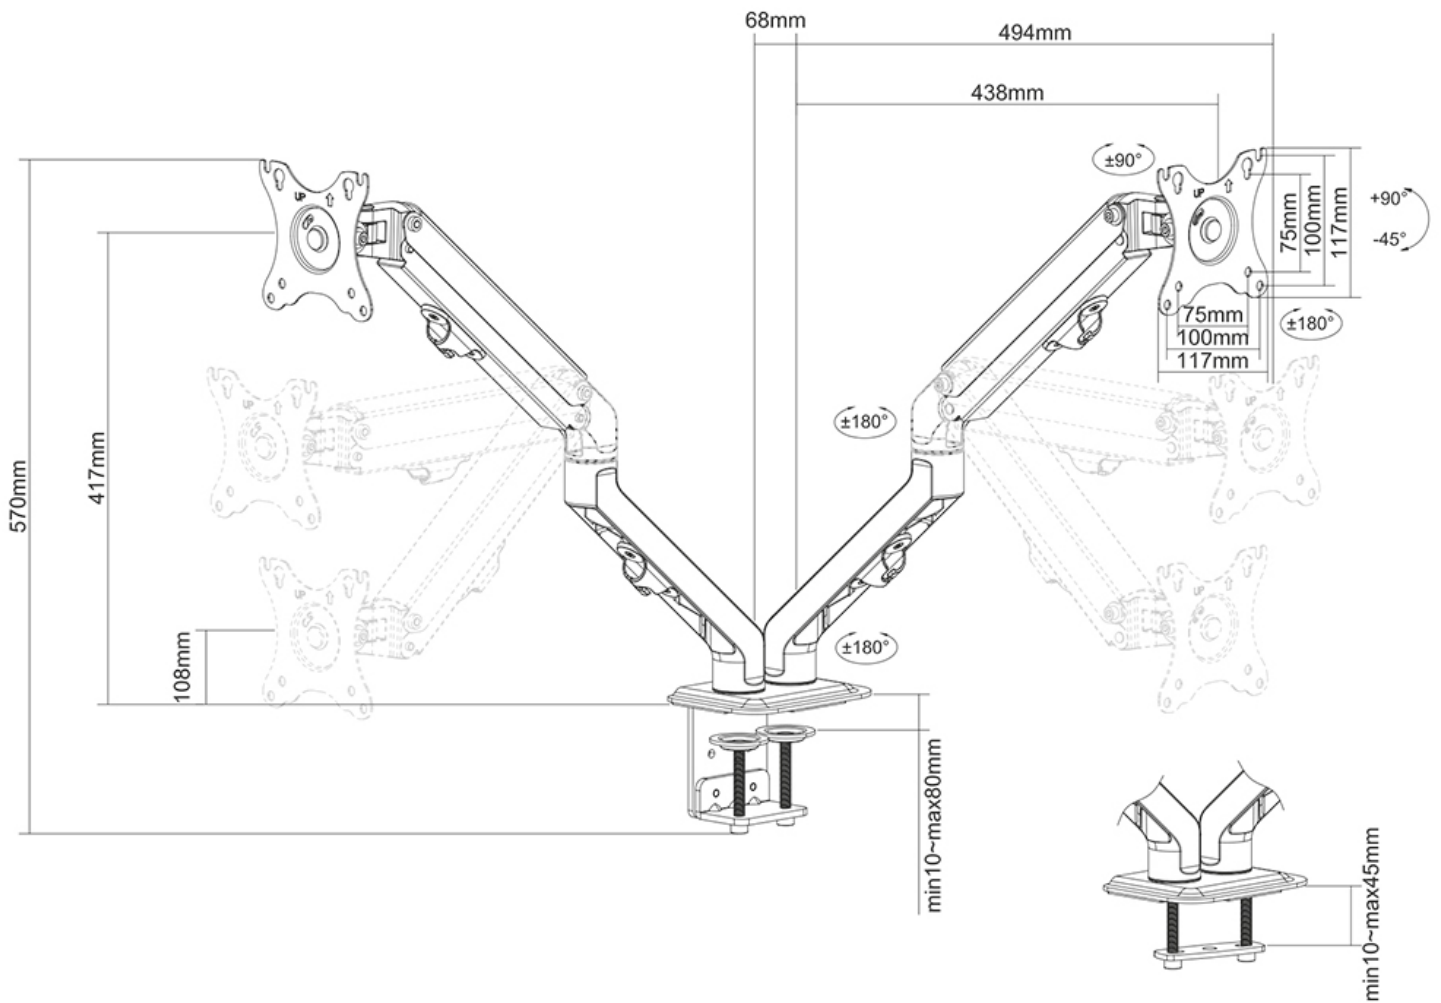

FPMA-D650DBLACK

NEOMOUNTS FPMA-D650DBLACK

Neomounts